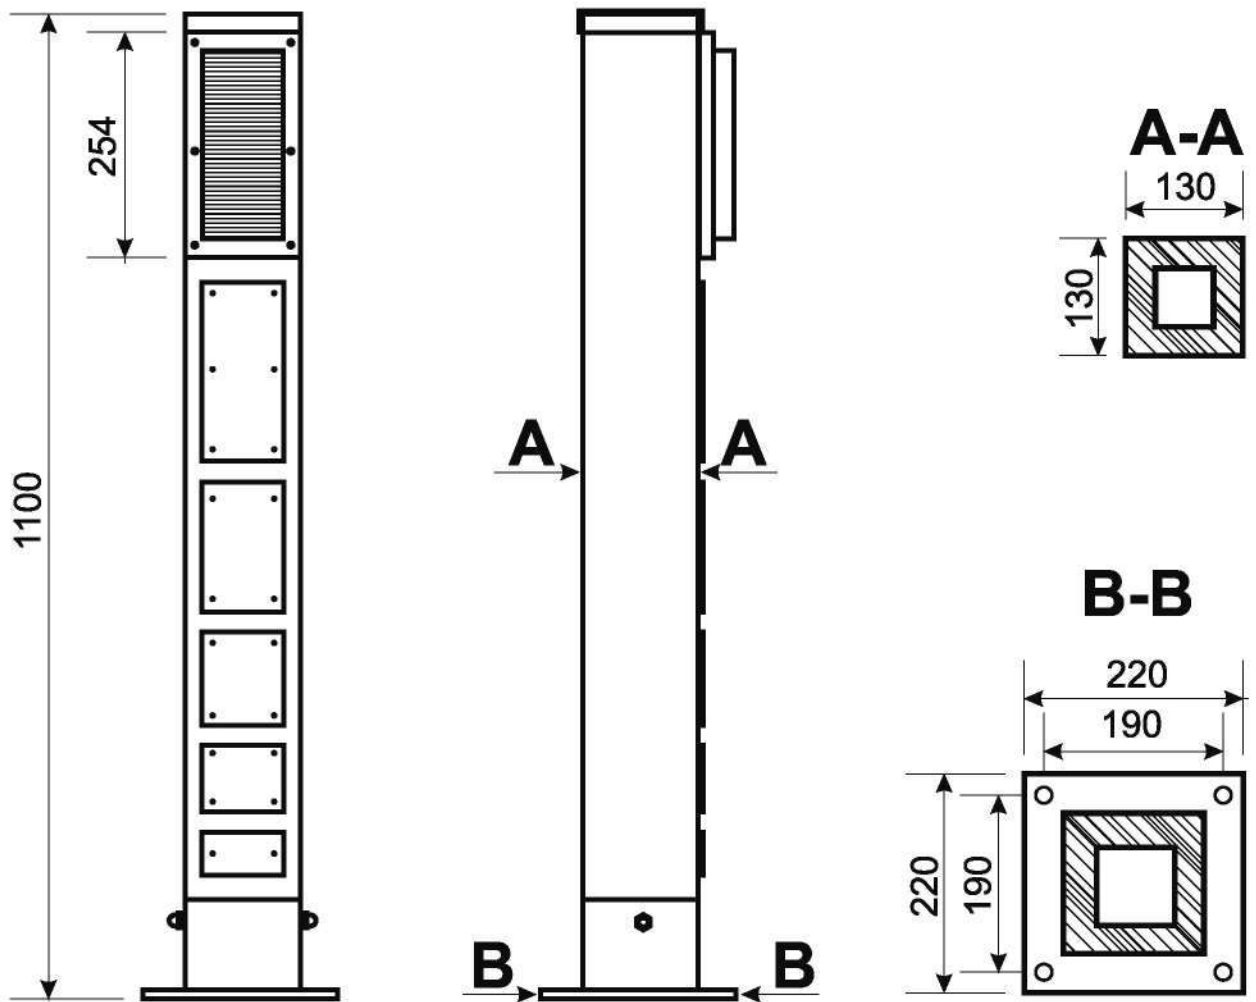

SO-4

typ: SO-4

konstrukcja: drewniano-metalowa

wysokosc: 1,3 m

oprawa: Rigel A

moc: 25-70 W

źródło światła: żarówka, świetlówka kompaktowa,
metalo-halogen

type: SO-4

construction: wooden-metal

length: 1,3 m

type of luminaries: Rigel A

power: 25-70 W

type of lamps: light bulb, compact fluorescent lamp,
metal-halide

ELGIS Garbatka

Typ: SO-4

Oprawa: Rigel A

Moc: 25-70 W

Źródło światła: żarówka, świetlówka kompaktowa, metalo-halogen

Sposób mocowania słupa do podłoża:

- śruby kotwiące: 4 x M16 x 500mm

Type: SO-4

Type of luminaire: Rigel A

Power: 25-70 W

Type of lamps: light bulb, compact fluorescent lamp, metal-halide

The way of installing a bollard in the ground :

- anchor screws: 4 x M 16 x 500 mm