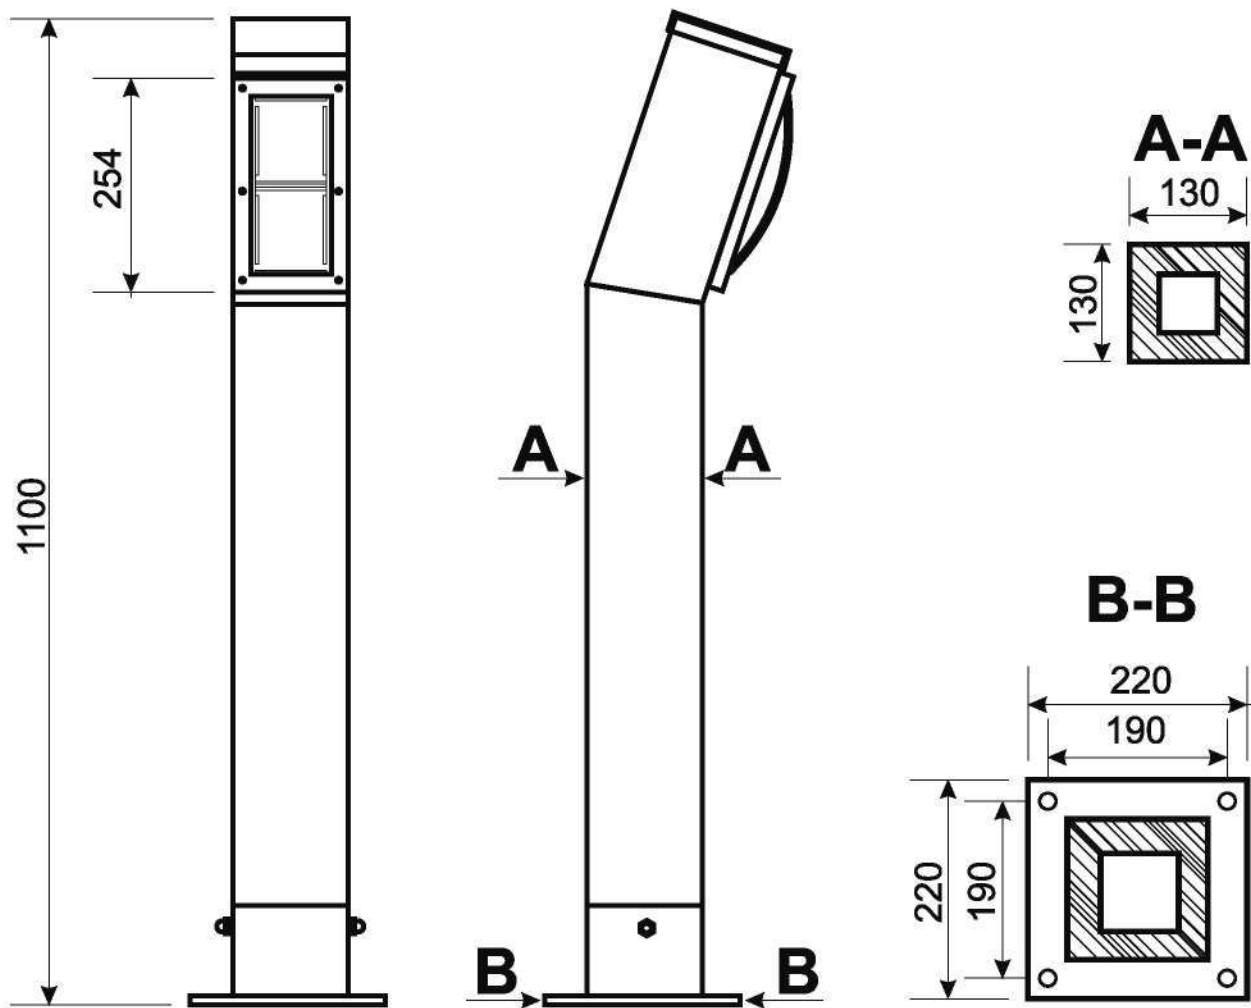

# SO-5

typ: SO-5  
konstrukcja: drewniano-metalowa  
wysokosc: 1,3 m  
oprawa: Rigel B  
moc: 25-70 W  
źródło światła: żarówka, świetlówka kompaktowa,  
metalo-halogen

type: SO-5  
construction: wooden-metal  
length: 1,3 m  
type of luminaries: Rigel B  
power: 25-70 W  
type of lamps: light bulb, compact fluorescent lamp,  
metal-halide

  
ELGIS Garbatka

Typ: SO-5

Oprawa: Rigel B

Moc: 25-70 W

Źródło światła: żarówka, świetlówka kompaktowa, metalo-halogen

Sposób mocowania słupa do podłoża:

- śruby kotwiące: 4 x M16 x 500mm

Type: SO-5

Type of luminaire: Rigel B

Power: 25-70 W

Type of lamps: light bulb, compact fluorescent lamp, metal-halide

The way of installing a bollard in the ground :

- anchor screws: 4 x M 16 x 500 mm