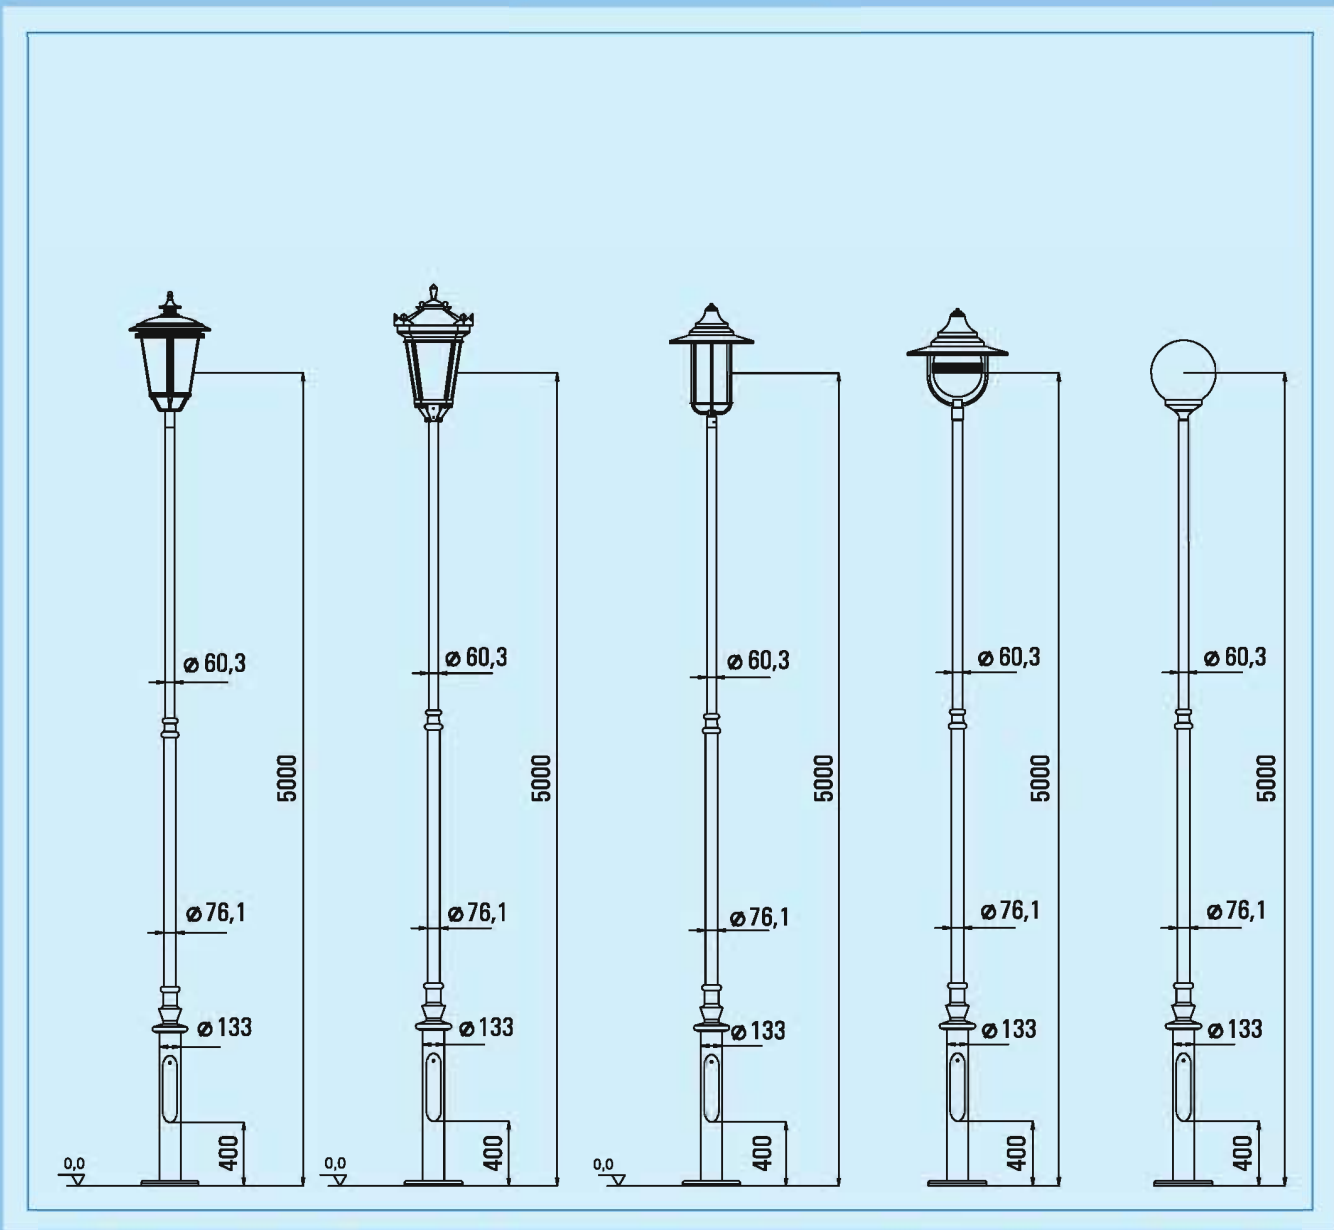

SPA

Latarnie oświetleniowe typu

Lighting lanterns type

SPA-0/4/OP10

SPA-0/4/OP20

SPA-0/4/OP50

SPA-0/4/OP71

SPA-0/4/OP

SPA

Latarnie oświetleniowe typu

Lighting lanterns type

SPA-0/5/OP10

SPA-0/5/OP20

SPA-0/5/OP50

SPA-0/5/OP71

SPA-0/5/OP