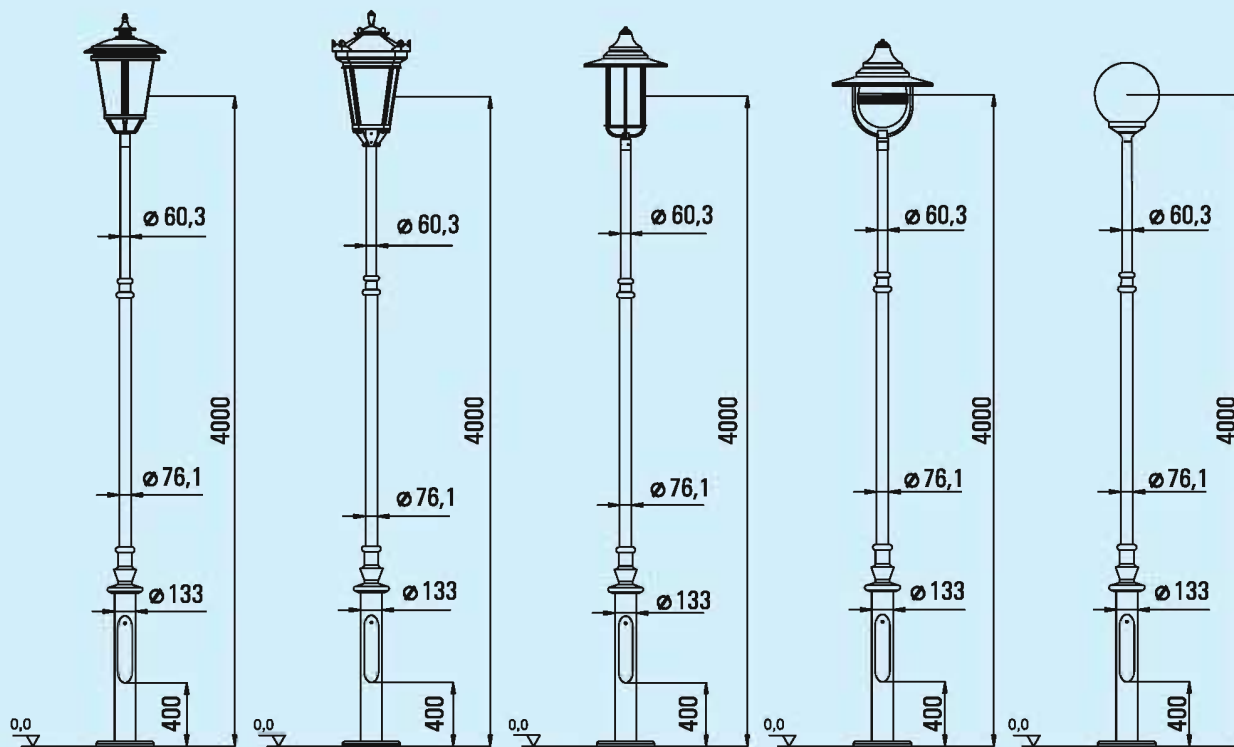

SPA

Latarnie oświetleniowe typu

Lighting lanterns type

SPA-0/4/OP10

SPA-0/4/OP20

SPA-0/4/OP50

SPA-0/4/OP71

SPA-0/4/OP

SPA

Latarnie oświetleniowe typu

Lighting lanterns type

SPA-0/5/OP10

SPA-0/5/OP20

SPA-0/5/OP50

SPA-0/5/OP71

SPA-0/5/OP