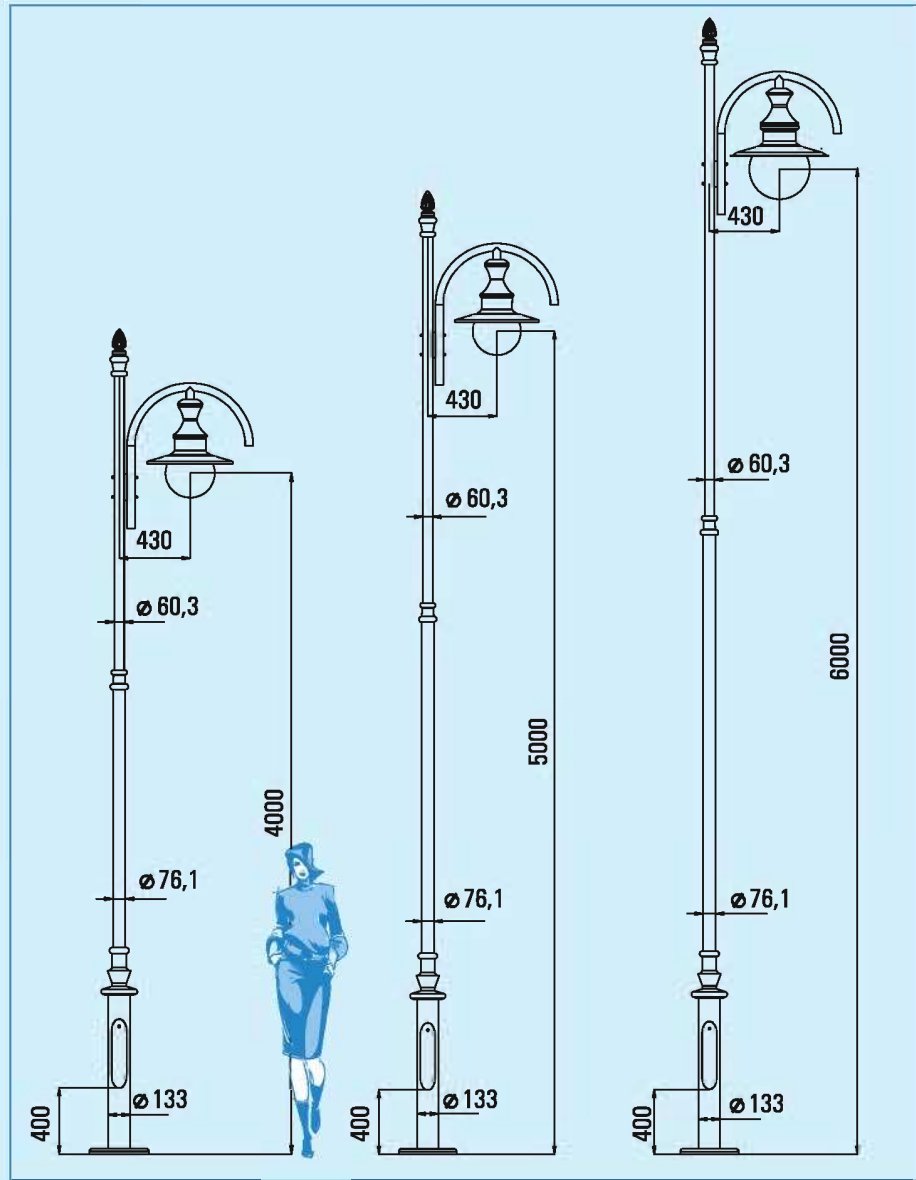

# SPA

Latarnie oświetleniowe typu

Lighting lanterns type

SPA-1/.../1/OP41

Latarnia jednoramienna  
1-arm lantern

SPA-1/.../2/OP41

Latarnia dwuramienna  
2-arms lantern

SPA-1/.../4/OP41

Latarnia czteroramienna  
4-arms lantern

SPA-1/4/1/OP41

SPA-1/5/1/OP41

SPA-1/6/1/OP40