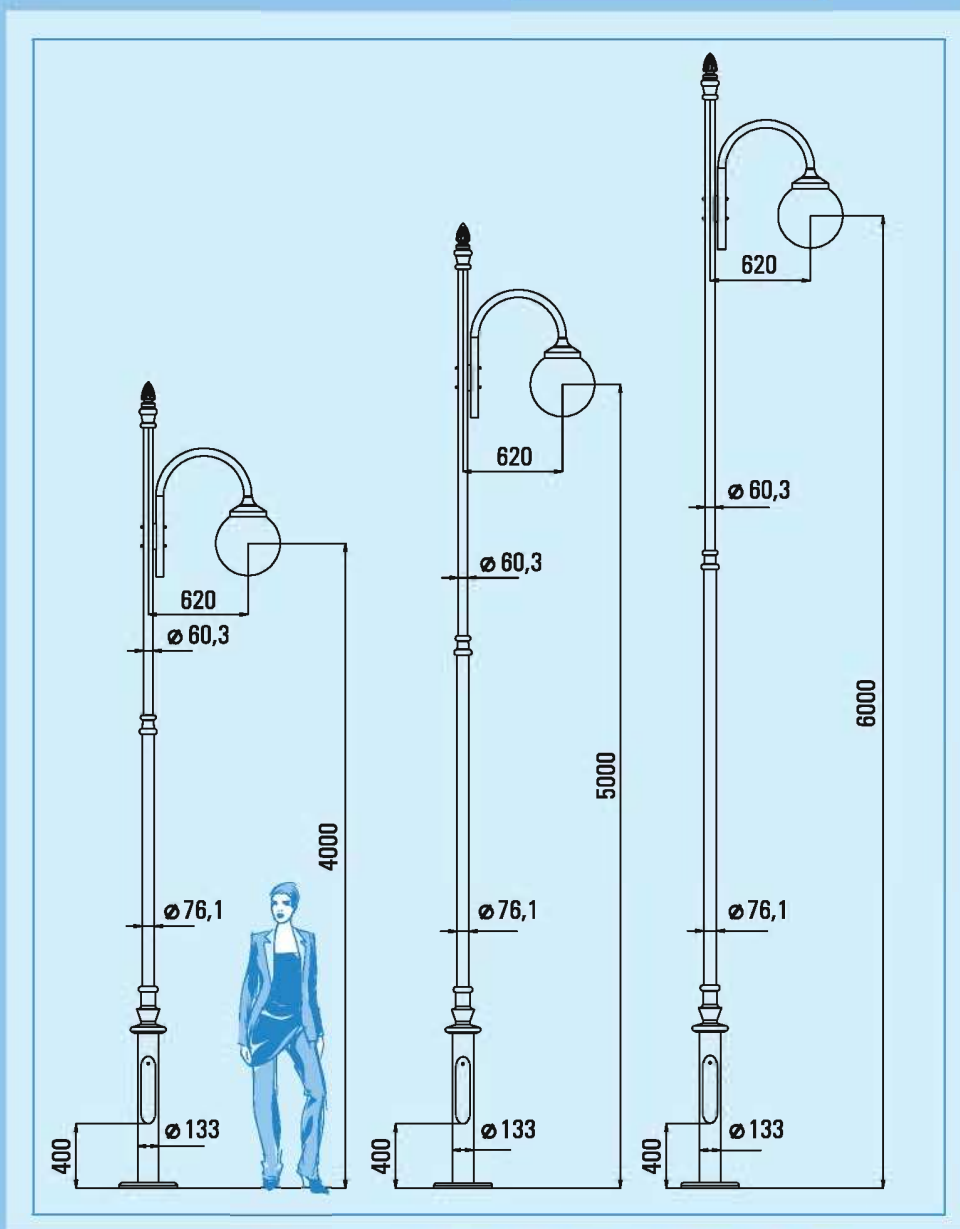

# SPA

Latarnie oświetleniowe typu

Lighting lanterns type

SPA-10/4/1/OP

SPA-10/5/1/OP

SPA-10/6/1/OP

SPA-10/.../1/OP

Latarnia jednoramienna  
1-arm lantern

SPA-10/.../2/OP

Latarnia dwuramienna  
2-arms lantern

SPA-10/.../4/OP

Latarnia czteroramienna  
4-arms lantern