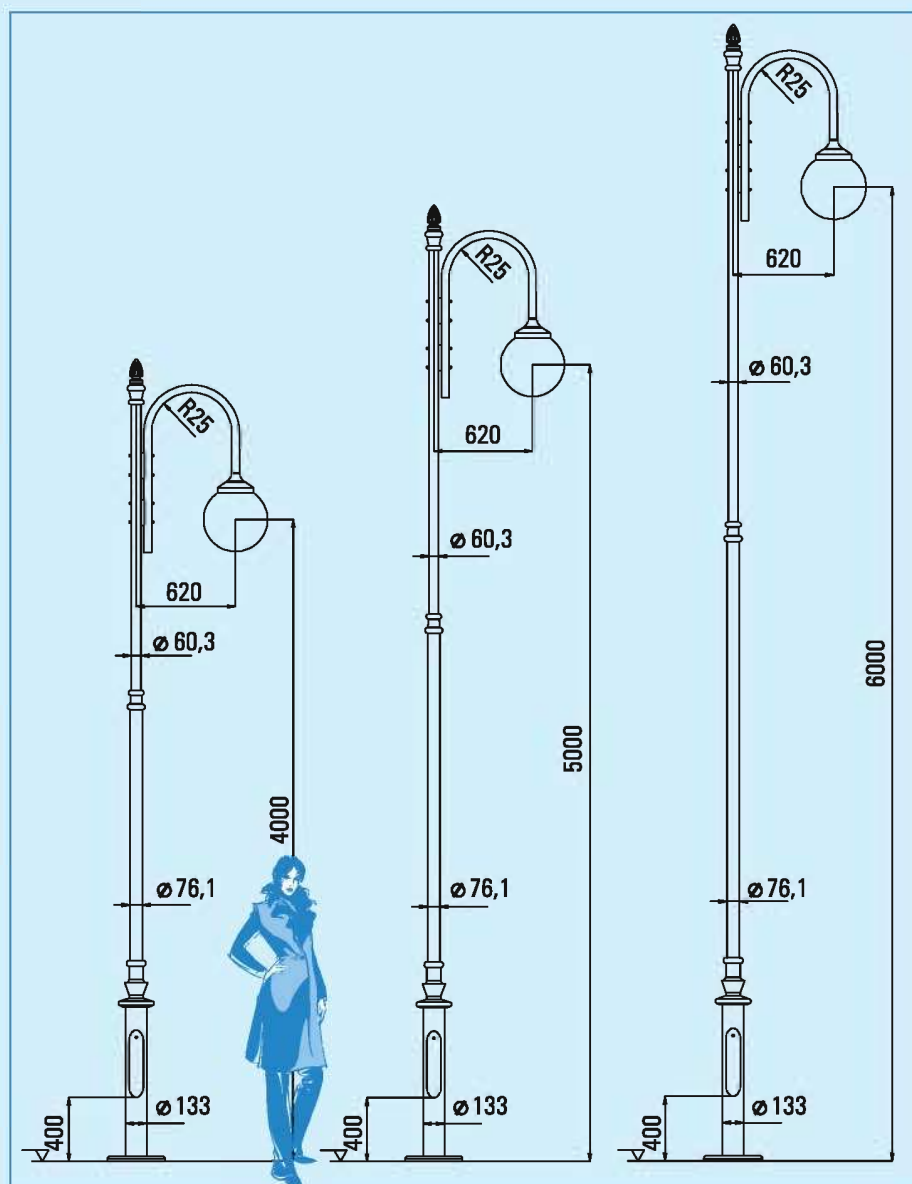

SPA

Latarnie oświetleniowe typu

Lighting lanterns type

SPA-11/.../1/OP

Latarnia jednoramienna
1-arm lantern

SPA-11/.../2/OP

Latarnia dwuramienna
2-arms lantern

SPA-11/.../4/OP

Latarnia czteroramienna
4-arms lantern

SPA-11/4/1/OP

SPA-11/5/1/OP

SPA-11/6/1/OP