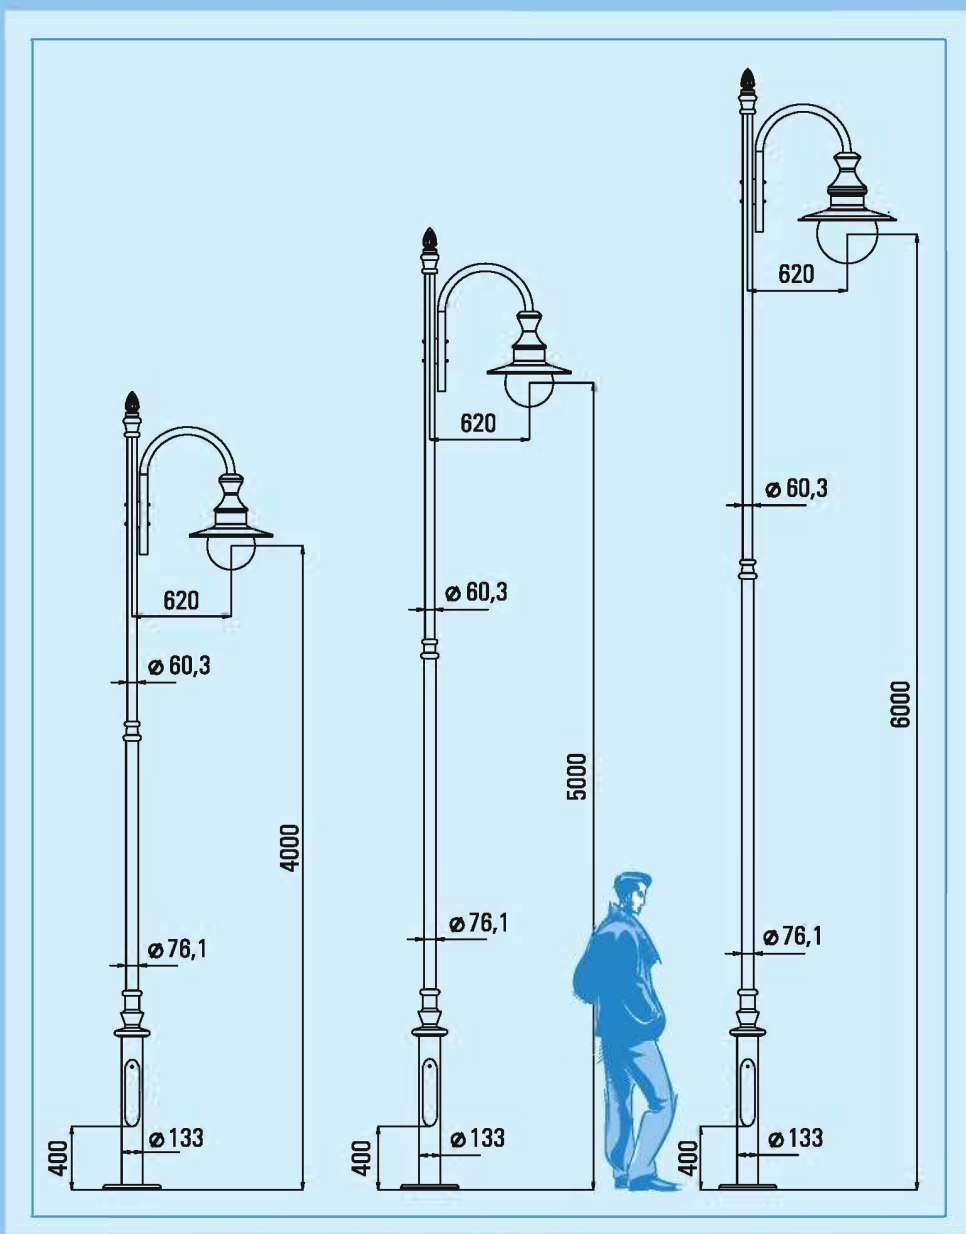

SPA

Latarnie oświetleniowe typu

Lighting lanterns type

SPA-2/4/1/OP41

SPA-2/5/1/OP41

SPA-2/6/1/OP40

SPA-2/.../1/OP41

Latarnia jednoramienna
1-arm lantern

SPA-2/.../2/OP41

Latarnia dwuramienna
2-arms lantern

SPA-2/.../4/OP41

Latarnia czteroramienna
4-arms lantern