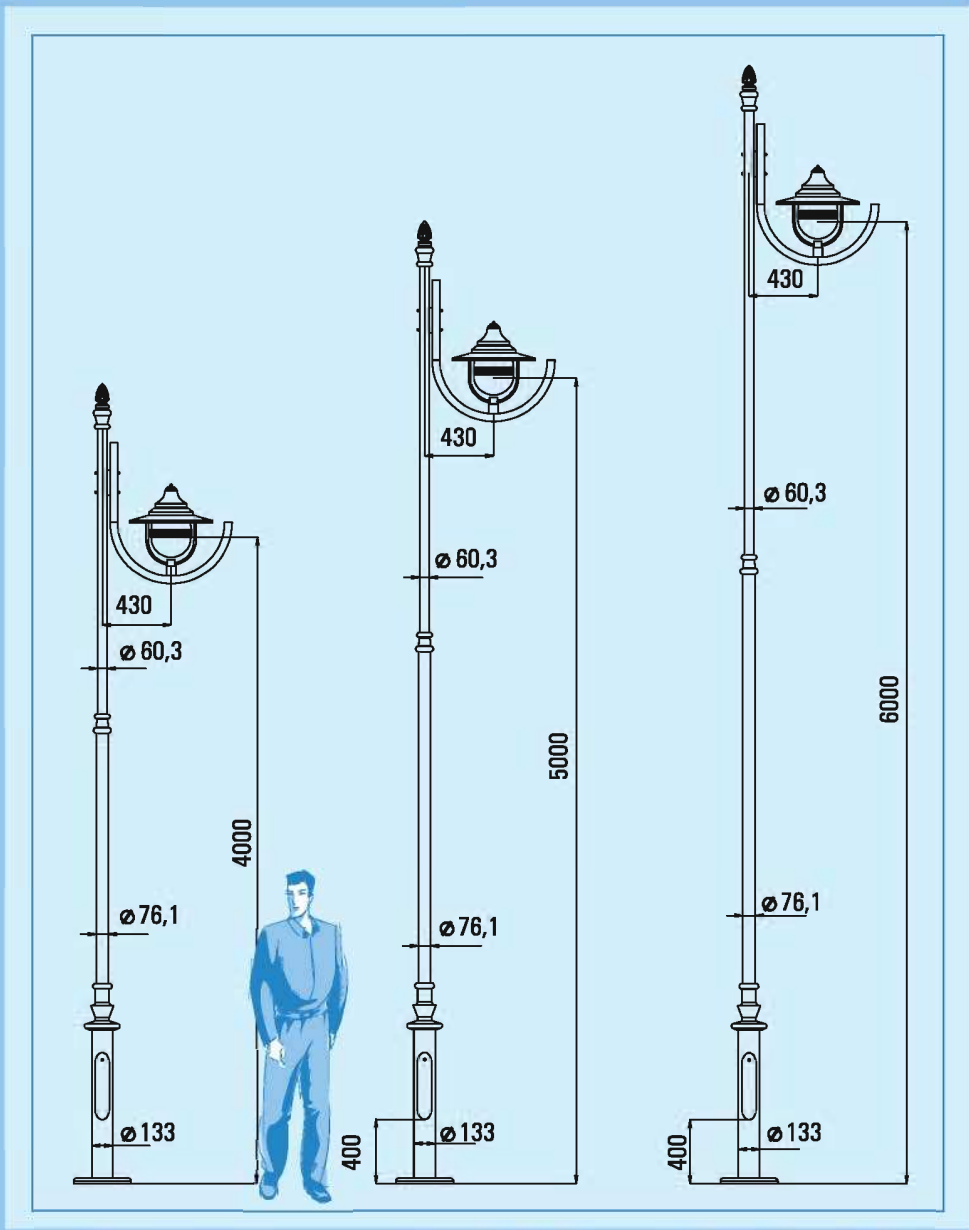

SPA

Latarnie oświetleniowe typu

Lighting lanterns type

Latarnia jednoramienna
1-arm lantern

Latarnia dwuramienna
2-arms lantern

Latarnia czteroramienna
4-arms lantern

SPA-3/4/1/OP71

SPA-3/5/1/OP71

SPA-3/6/1/OP71