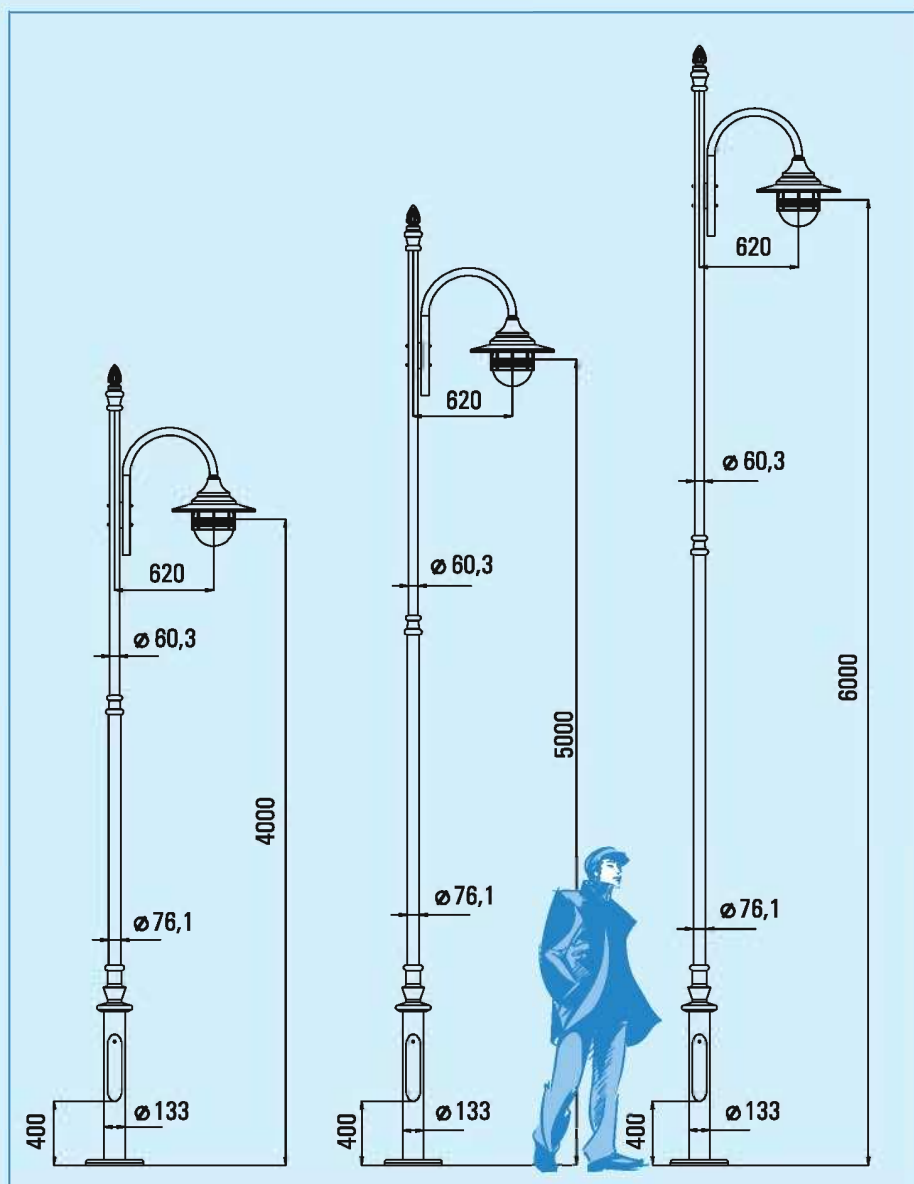

SPA

Latarnie oświetleniowe typu

Lighting lanterns type

SPA-5/.../1/OP70

Latarnia jednoramienna
1-arm lantern

SPA-5/.../2/OP70

Latarnia dwuramienna
2-arms lantern

SPA-5/.../4/OP70

Latarnia czteroramienna
4-arms lantern

SPA-5/4/1/OP70

SPA-5/5/1/OP70

SPA-5/6/1/OP70