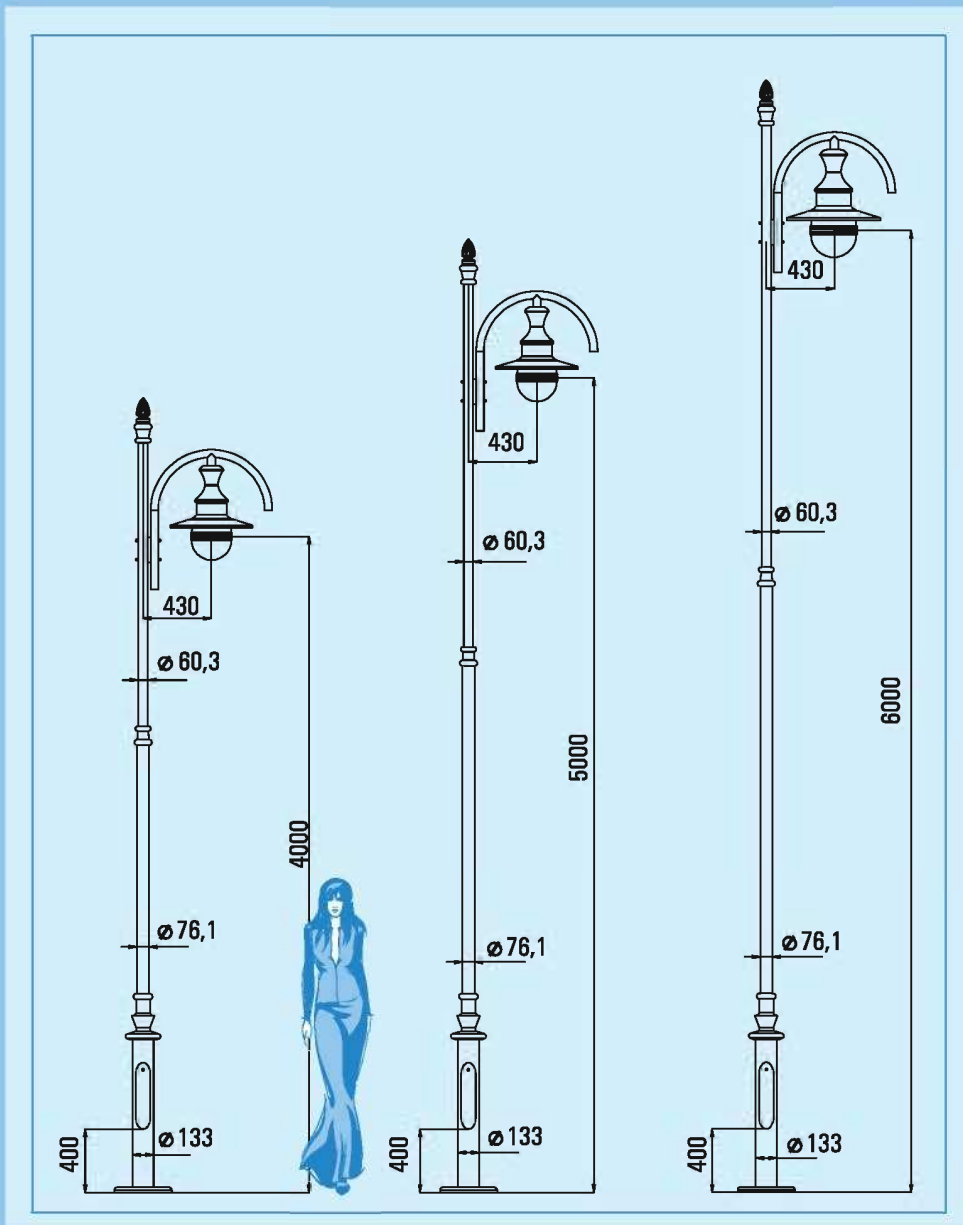

SPA

Latarnie oświetleniowe typu

Lighting lanterns type

SPA-6/4/1/OP42

SPA-6/5/1/OP42

SPA-6/6/1/OP43

SPA-6/.../1/OP42

Latarnia jednoramienna
1-arm lantern

SPA-6/.../2/OP42

Latarnia dwuramienna
2-arms lantern

SPA-6/.../4/OP42

Latarnia czteroramienna
4-arms lantern