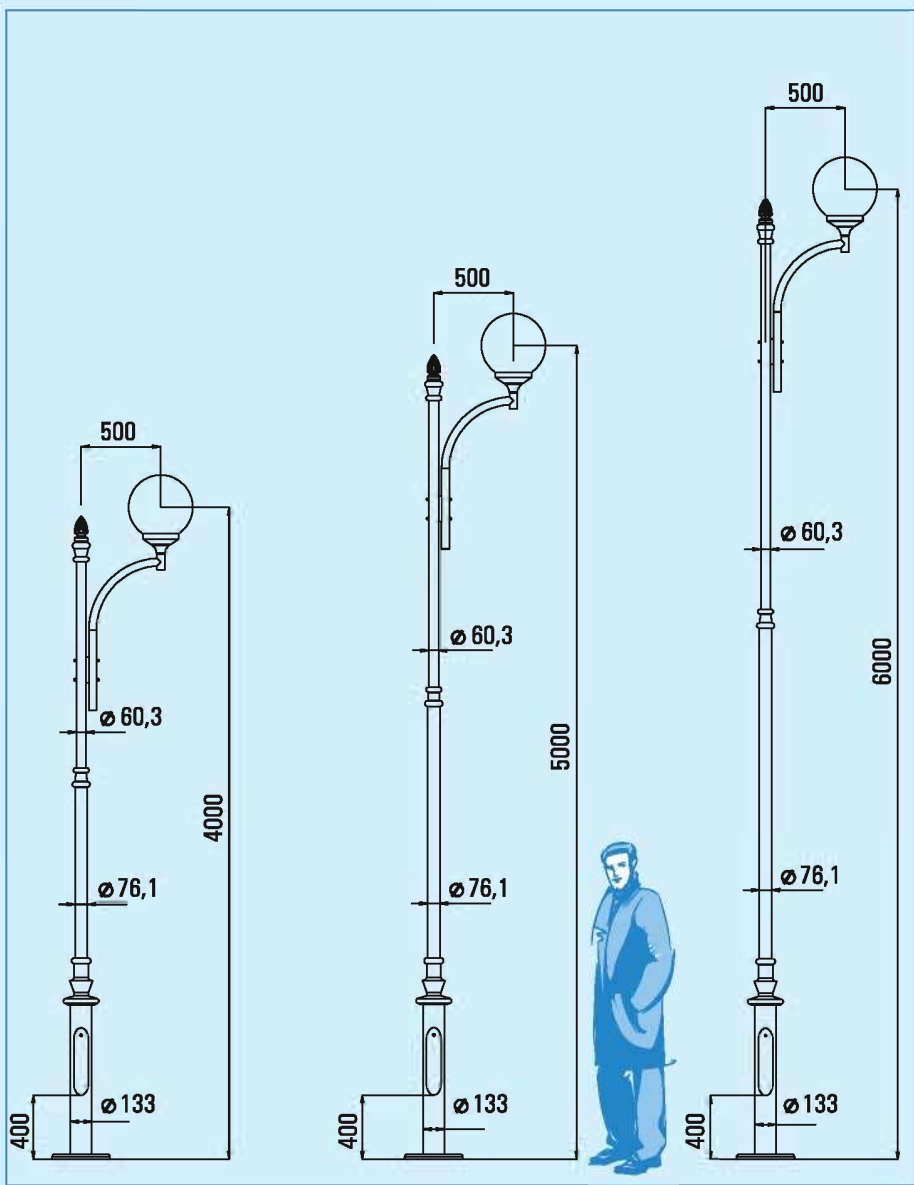

SPA

Latarnie oświetleniowe typu

Lighting lanterns type

Latarnia jednoramienna
1-arm lantern

Latarnia dwuramienna
2-arms lantern

Latarnia czteroramienna
4-arms lantern

SPA-7/4/1/OP

SPA-7/5/1/OP

SPA-7/6/1/OP