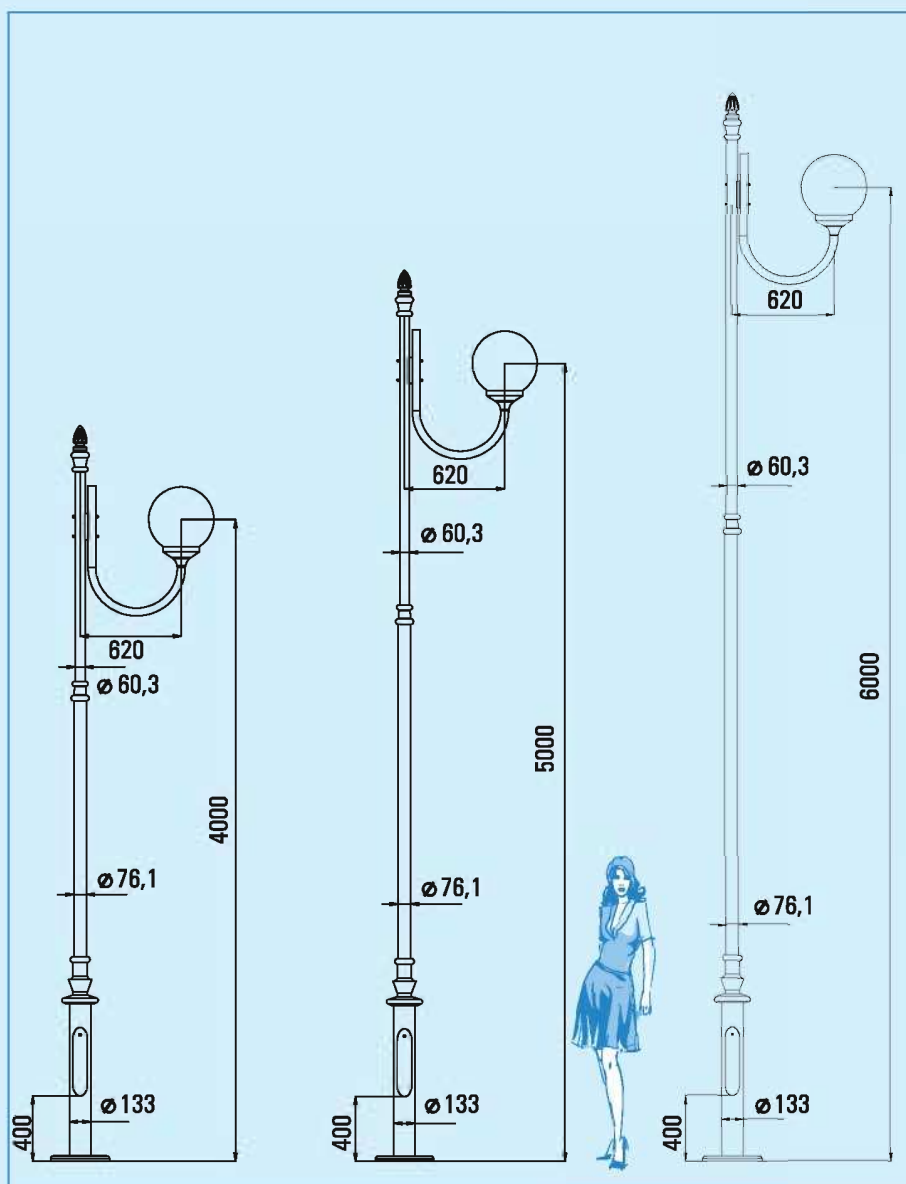

SPA

Latarnie oświetleniowe typu

Lighting lanterns type

SPA-8/4/1/OP

SPA-8/5/1/OP

SPA-8/6/1/OP

SPA-8/.../1/OP

Latarnia jednoramienna
1-arm lantern

SPA-8/.../2/OP

Latarnia dwuramienna
2-arms lantern

SPA-8/.../4/OP

Latarnia czteroramienna
4-arms lantern