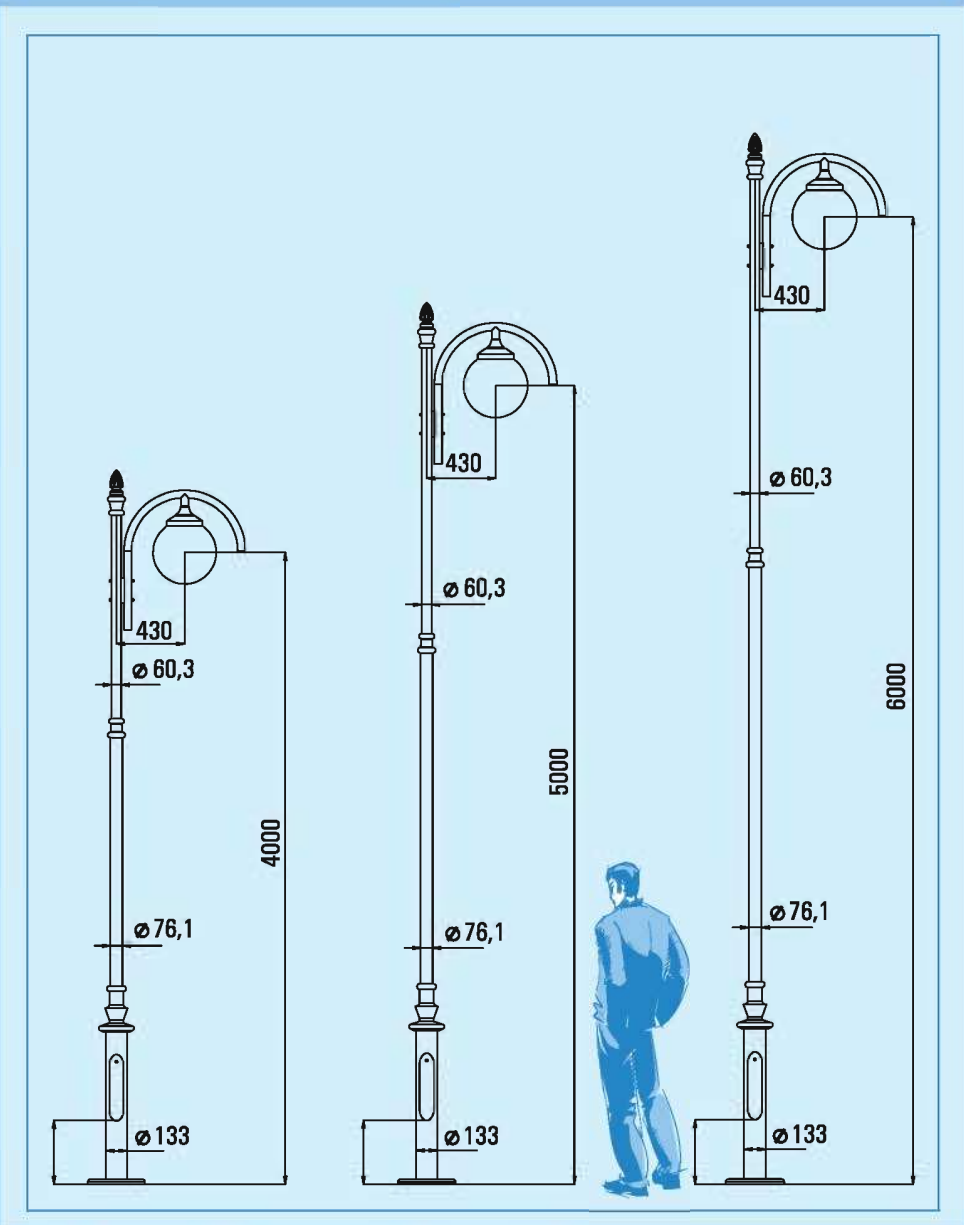

SPA

Latarnie oświetleniowe typu

Lighting lanterns type

Latarnia jednoramienna
1-arm lantern

Latarnia dwuramienna
2-arms lantern

Latarnia czteroramienna
4-arms lantern

SPA-9/4/1/OP

SPA-9/5/1/OP

SPA-9/6/1/OP