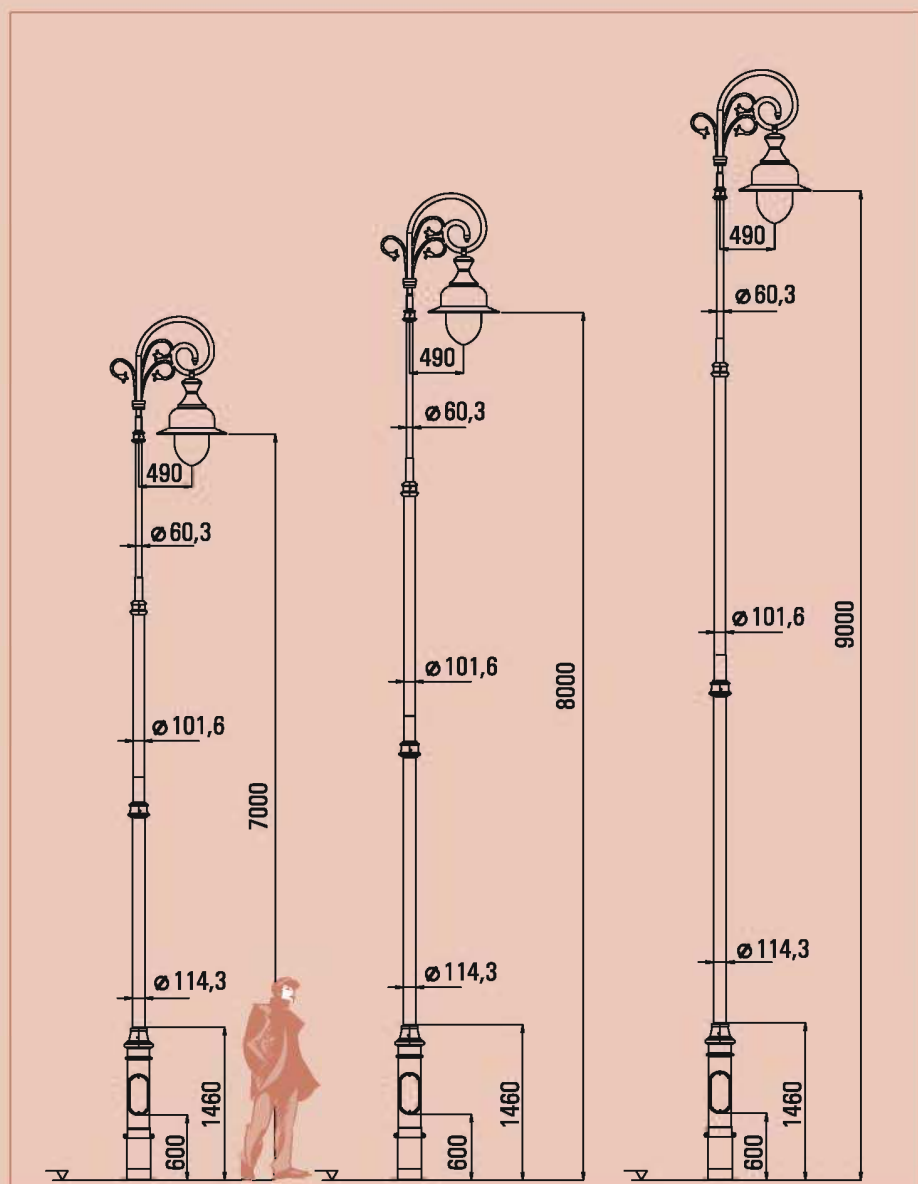

SPP

Latarnie oświetleniowe typu

Lighting lanterns type

SPP-1/.../1/OP60

Latarnia jednoramienna 1-arm lantern

SPP-1/.../2/OP60

Latarnia dwuramienna 2-arms lantern

SPP-1/.../2.2/OP60

Latarnia dwuramienna 2.2
2-arms lantern 2.2

SPP-1/7/1/OP60

SPP-1/8/1/OP60

SPP-1/9/1/OP60