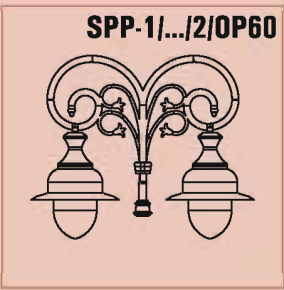

SPP

Latarnie oświetleniowe typu

Lighting lanterns type

SPP-1/.../1/OP60

Latarnia jednoramienna 1-arm lantern

SPP-1/.../2/OP60

Latarnia dwuramienna 2-arms lantern

SPP-1/.../2.2/OP60

Latarnia dwuramienna 2.2
2-arms lantern 2.2

SPP-1/7/1/OP60

SPP-1/8/1/OP60

SPP-1/9/1/OP60