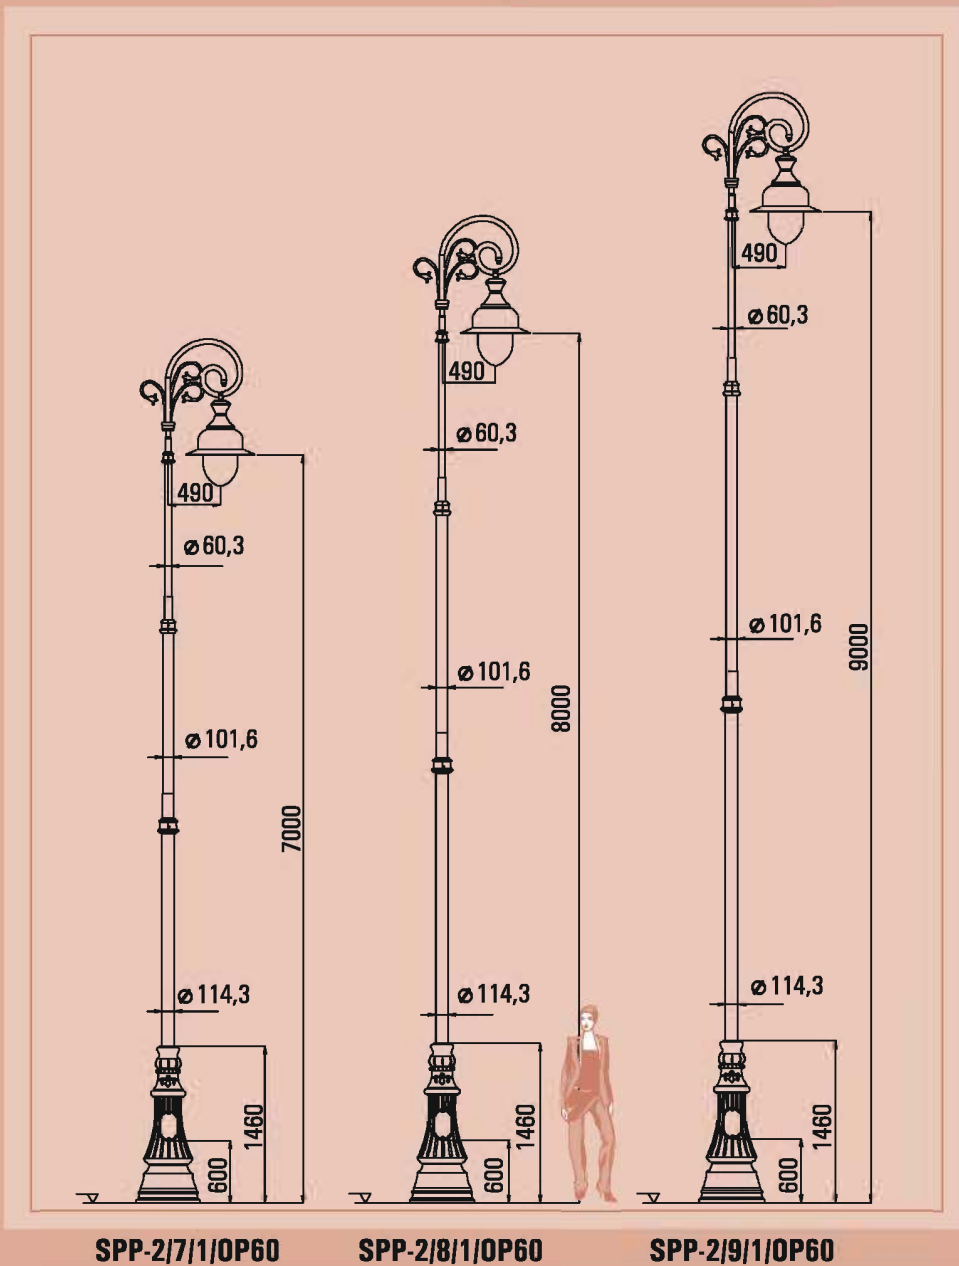

SPP

Latarnie oświetleniowe typu

Lighting lanterns type

**SPP-2/.../1/OP60**

Latarnia jednoramienna 1-arm lantern

**SPP-2/.../2/OP60**

Latarnia dwuramienna 2-arms lantern

**SPP-2/.../2.2/OP60**

Latarnia dwuramienna 2.2  
2-arms lantern 2.2