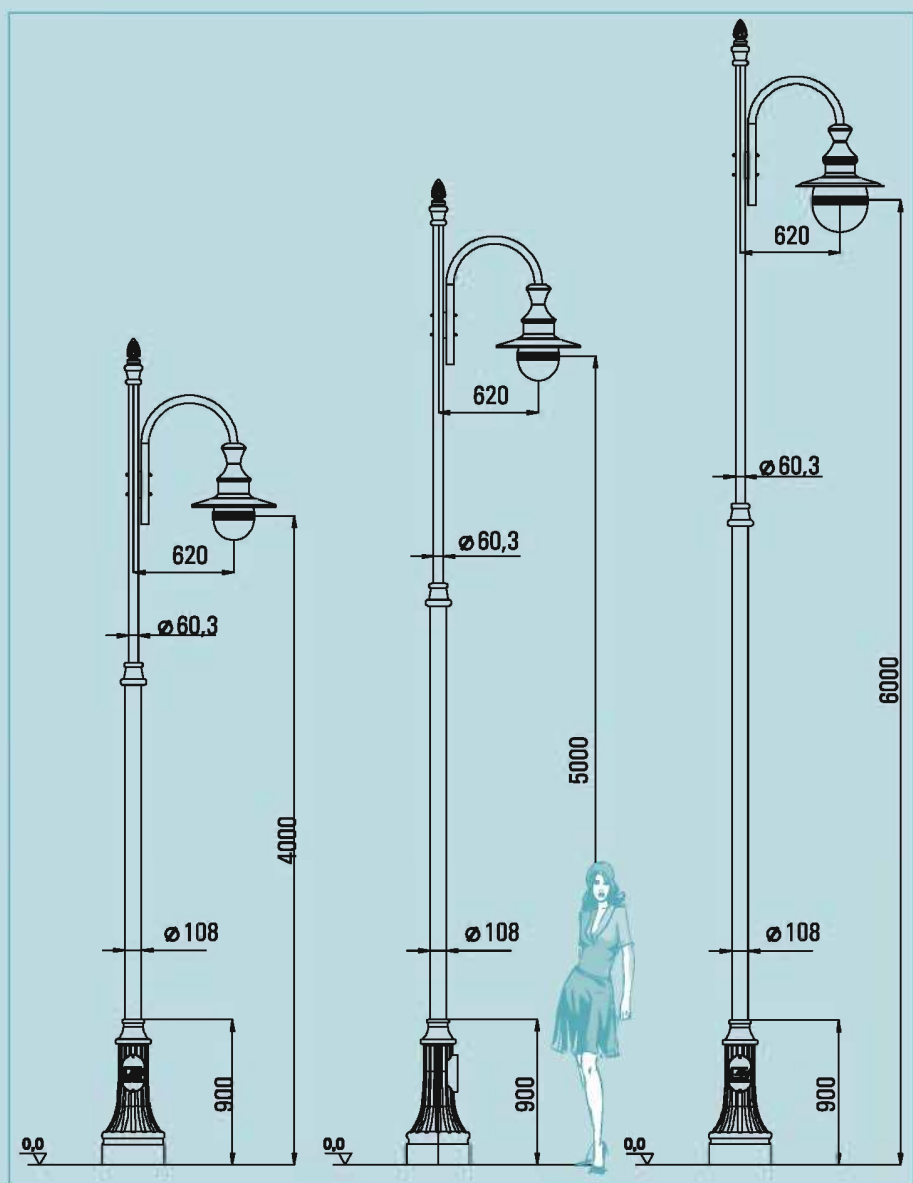

Latarnie oświetleniowe typu

Lighting lanterns type

Latarnia jednoramienna 1-arm lantern

Latarnia dwuramienna 2-arms lantern

Latarnia czteroramienna 4-arms lantern

LP-3/4/1/OP42

LP-3/4/1/OP42

LP-3/4/1/OP43