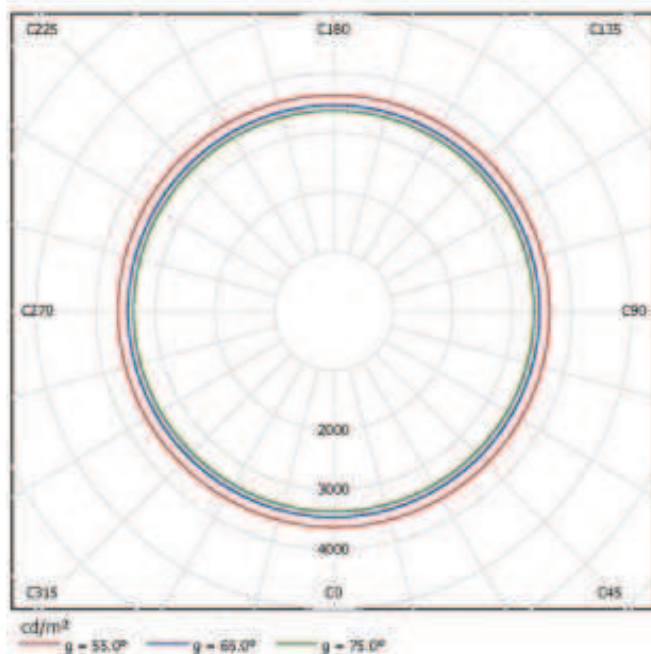

## Oprawa oświetleniowa OP-40

### 1 Wykres luminancji

Oprawa: ELGIS OP-40 OP-40  
Lampy: 1 x NAV 150W/E40

### 2 Wykres kierunku

Oprawa: ELGIS OP-40 OP-40  
Lampy: 1 x NAV 150W/E40