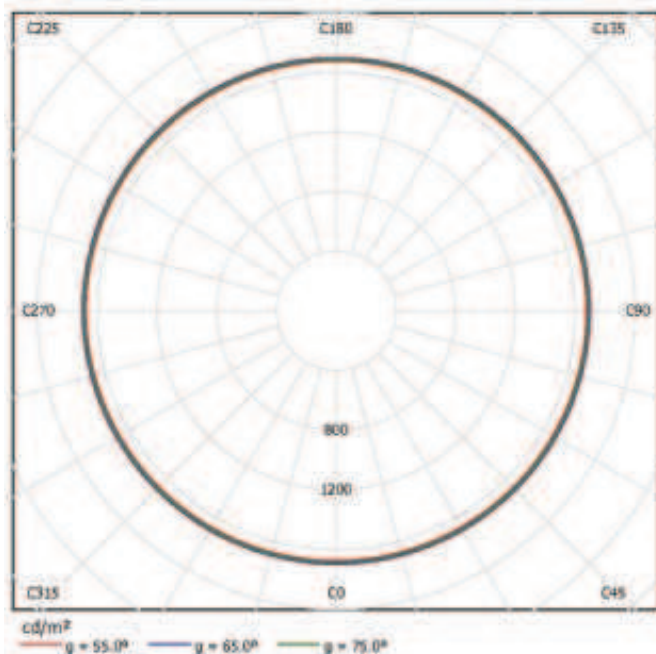

Oprawa oświetleniowa OP-50

1. Wykres luminancji

Oprawa: ELGIS OP-50 OP-50
Lampy: 1 x NAV 70W E27

2. Wykres biegunowy

Oprawa: ELGIS OP-50 OP-50
Lampy: 1 x NAV 70W E27