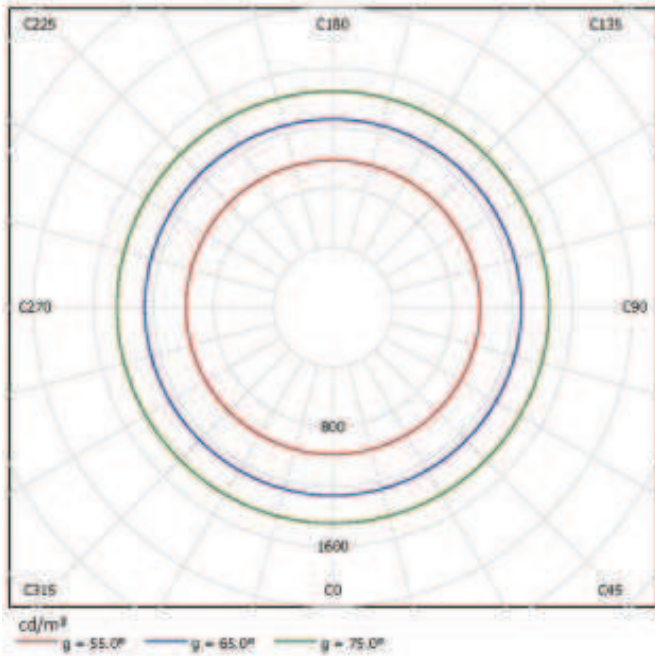

Oprawa oświetleniowa OP-10

1. Wykres luminancji

Oprawa: ELGIS OP-10 OP-10
Lampa: 1 x NAV 100W/E40

2. Wykres biegunowy

Oprawa: ELGIS OP-10 OP-10
Lampa: 1 x NAV 100W/E40

510