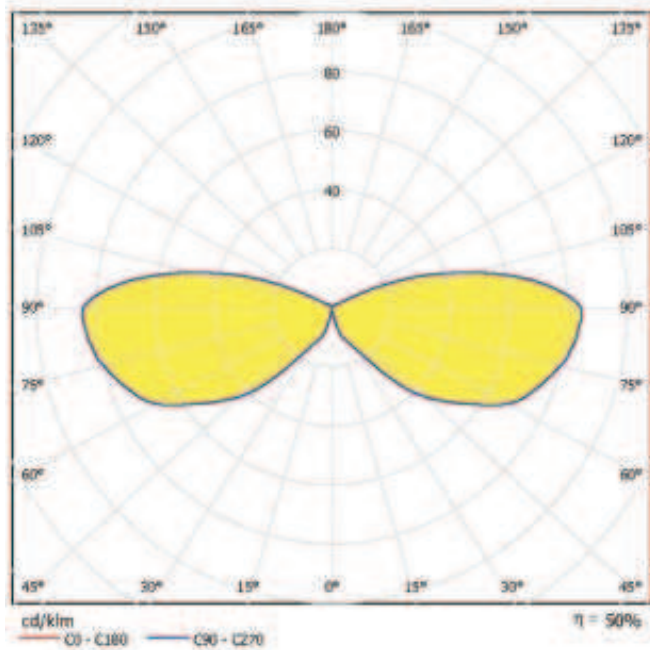

Oprawa oświetleniowa OP-10

1. Wykres luminancji

Oprawa: ELGIS OP-10 OP-10
Lampa: 1 x NAV 100W/E40

2. Wykres biegunowy

Oprawa: ELGIS OP-10 OP-10
Lampa: 1 x NAV 100W/E40

510