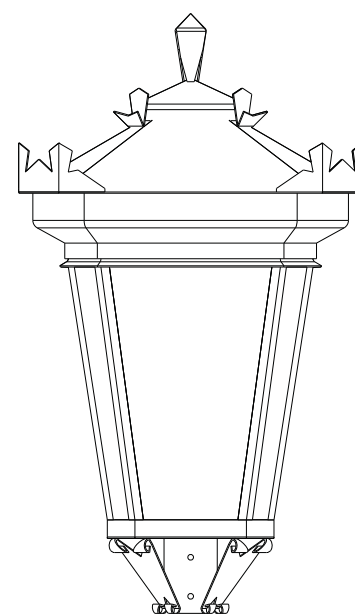

Oprawa oświetleniowa OP-20

1. Wykres luminancji

Oprawa: ELGIS OP-20 OP-20
Lampy: 1 x NAV 100W E40

2. Wykres biegunowy

Oprawa: ELGIS OP-20 OP-20
Lampy: 1 x NAV 100W E40

485

845