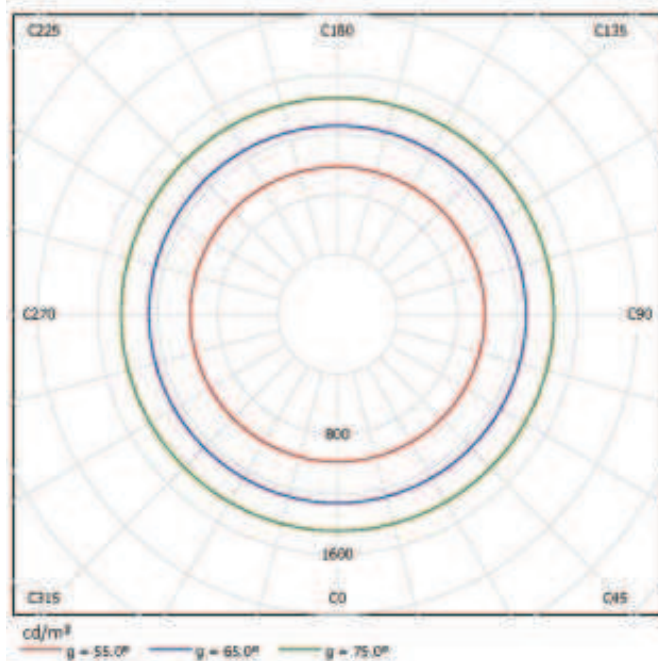

Oprawa oświetleniowa OP-20

1. Wykres luminancji

Oprawa: ELGIS OP-20 OP-20
Lampy: 1 x NAV 100W E40

2. Wykres biegunowy

Oprawa: ELGIS OP-20 OP-20
Lampy: 1 x NAV 100W E40

485

845