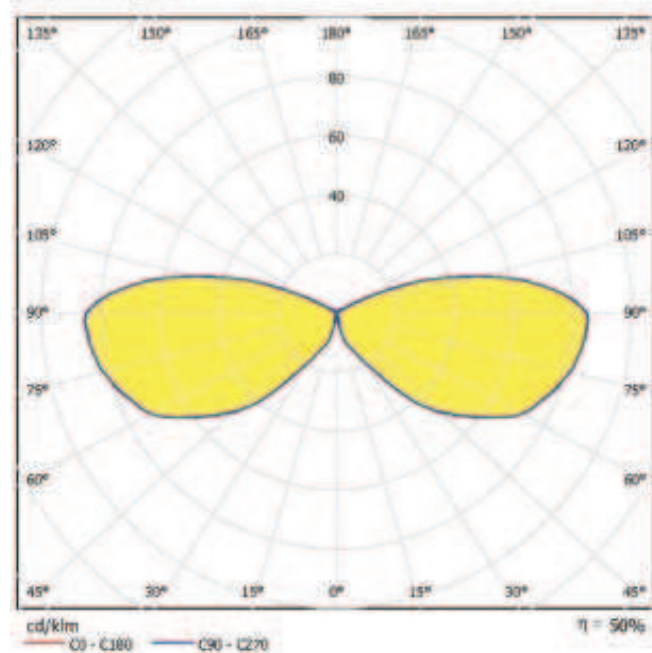

Oprawa oświetleniowa OP-20

1. Wykres luminancji

Oprawa: ELGIS OP-20 OP-20
Lampy: 1 x NAV 100W E40

2. Wykres biegunowy

Oprawa: ELGIS OP-20 OP-20
Lampy: 1 x NAV 100W E40

485

845