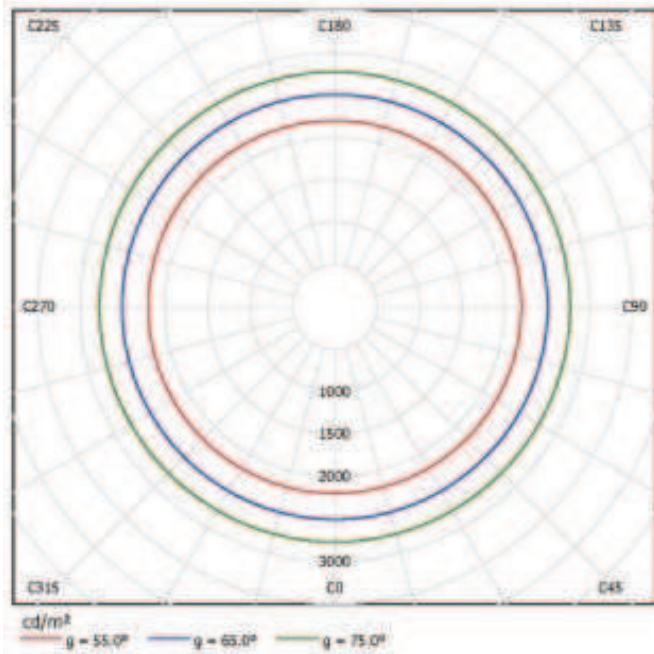

# Oprawa oświetleniowa OP-30

## 1. Wykres luminancji

Oprawa: ELGIS OP-30 OP-30  
Lampy: 1 x NAV 100W/E40

280

## 2. Wykres biegunowy

Oprawa: ELGIS OP-30 OP-30  
Lampy: 1 x NAV 100W/E40

850