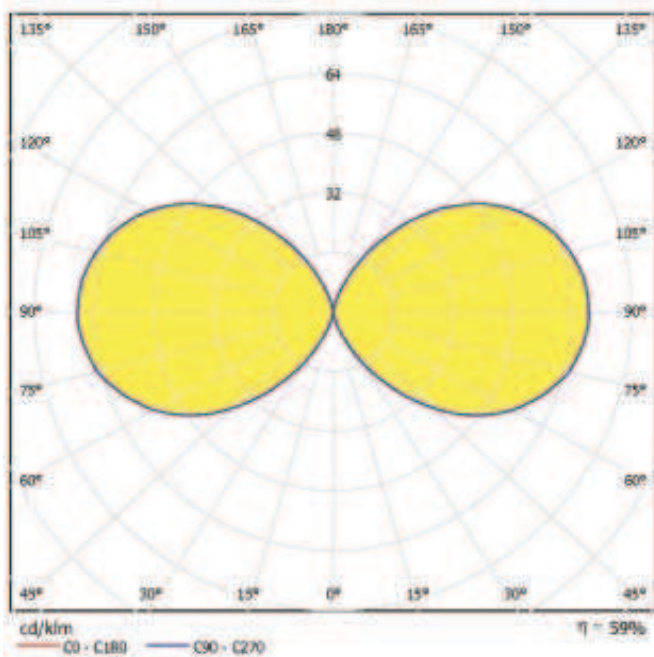

## 1. Wykres luminancji

Oprawa: ELGIS OP-30 OP-30  
Lampy: 1 x NAV 100W/E40

280

## 2. Wykres biegunowy

Oprawa: ELGIS OP-30 OP-30  
Lampy: 1 x NAV 100W/E40

850