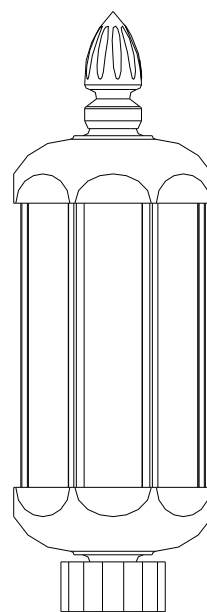

# Oprawa oświetleniowa OP-30

## 1. Wykres luminancji

Oprawa: ELGIS OP-30 OP-30  
Lampy: 1 x NAV 100W/E40

280

## 2. Wykres biegunowy

Oprawa: ELGIS OP-30 OP-30  
Lampy: 1 x NAV 100W/E40

850