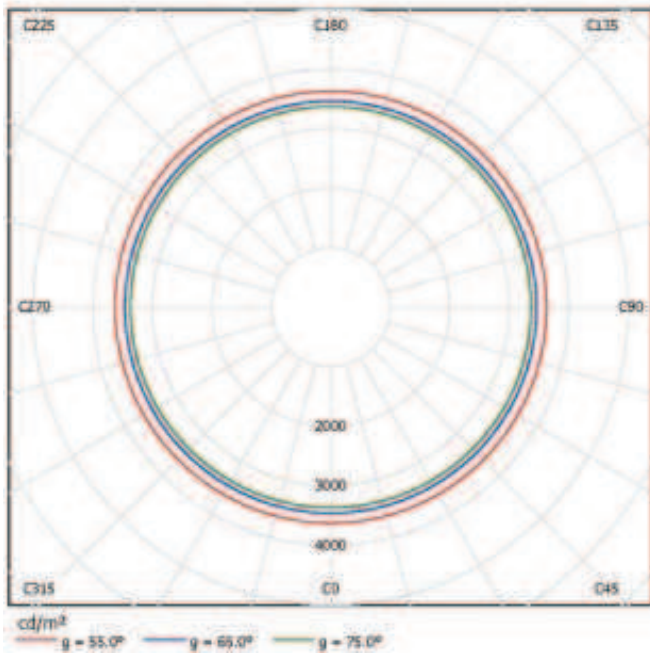

## 1. Wykres luminancji

Oprawa: ELGIS OP-71 OP-71  
Lampy: 1 x NAV 150W/E40

## 2. Wykres biegunowy

Oprawa: ELGIS OP-71 OP-71  
Lampy: 1 x NAV 150W/E40