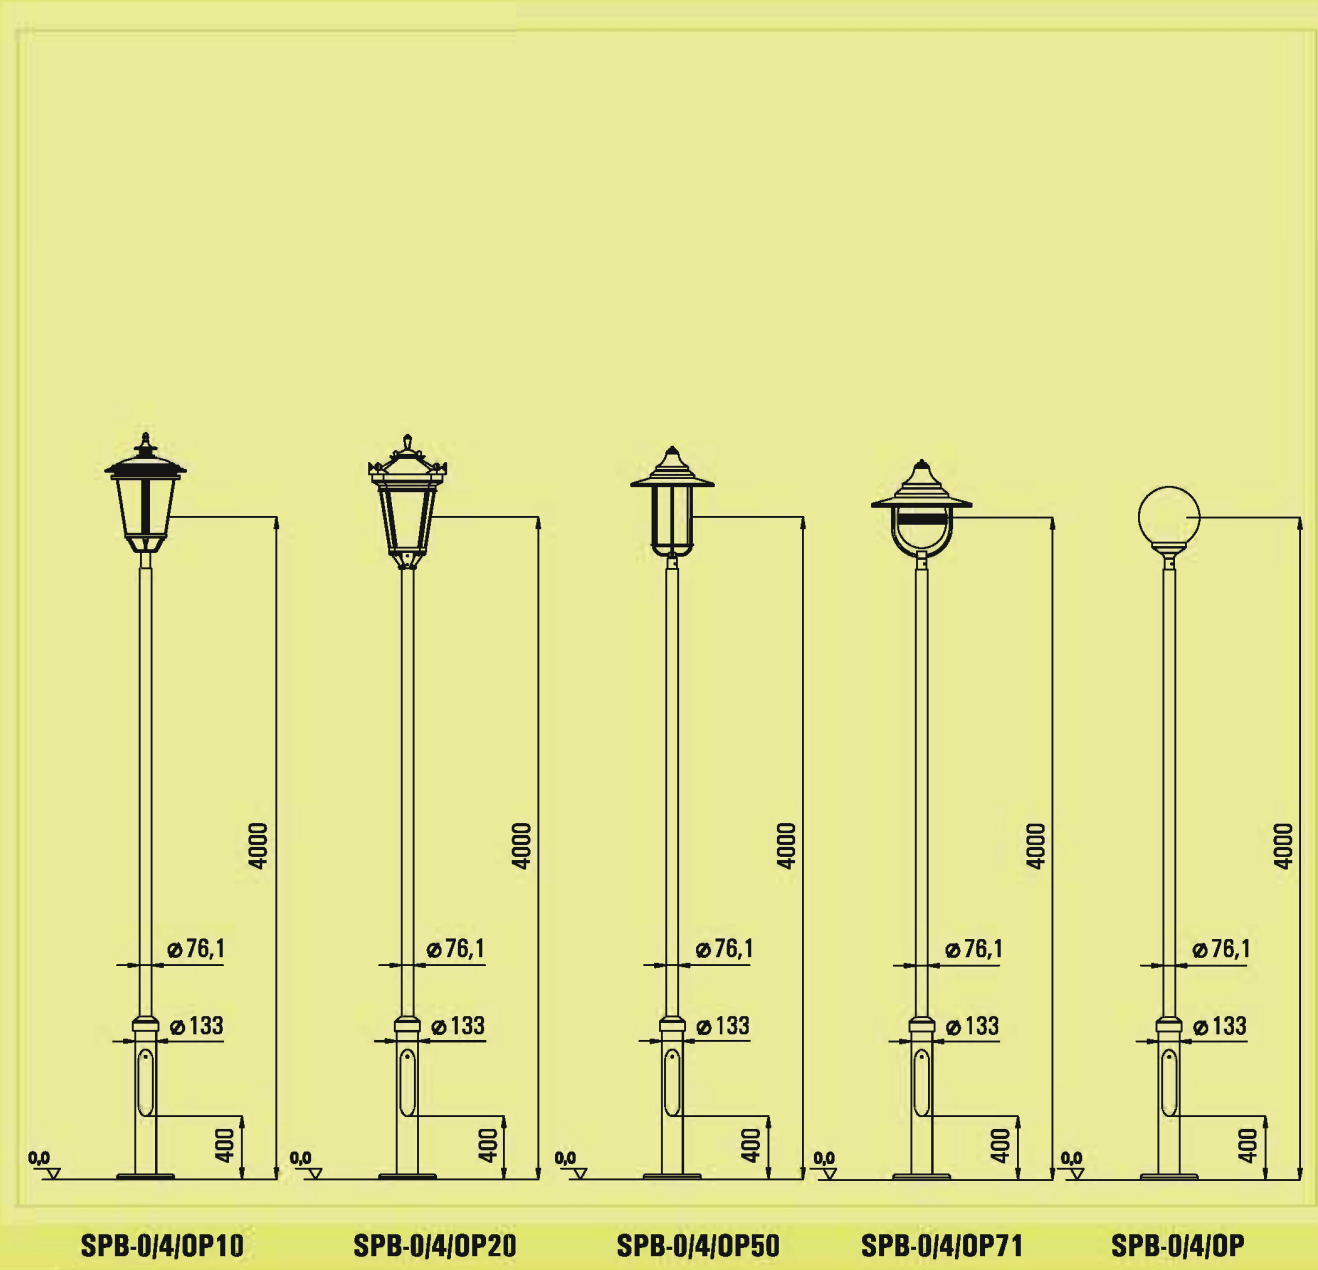

SPB

Latarnie oświetleniowe typu

Lighting lanterns type

SPB

Latarnie oświetleniowe typu

Lighting lanterns type

SPB-0/5/OP10

SPB-0/5/OP20

SPB-0/5/OP50

SPB-0/5/OP71

SPB-0/5/OP