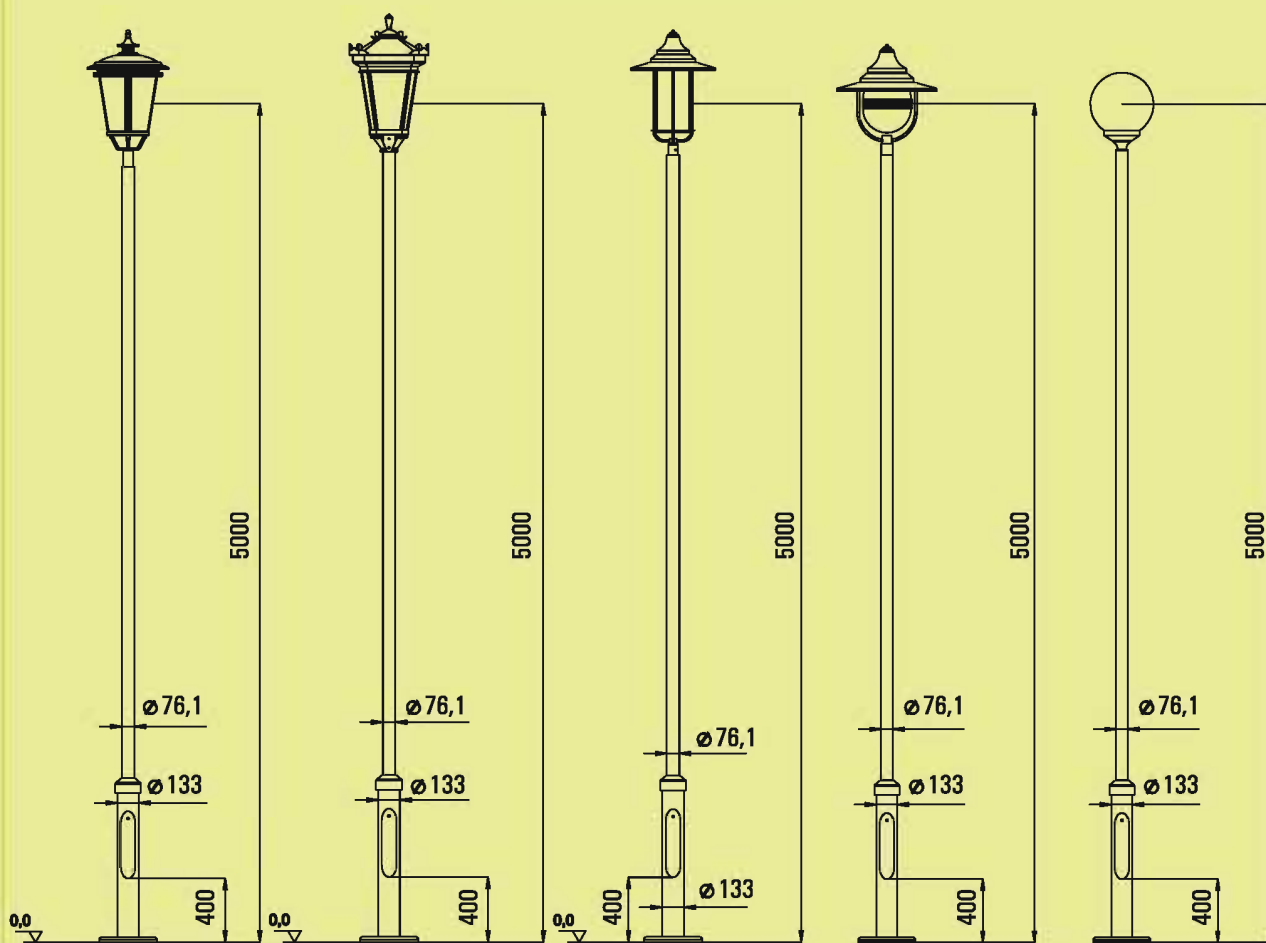

SPB

Latarnie oświetleniowe typu

Lighting lanterns type

SPB

Latarnie oświetleniowe typu

Lighting lanterns type

SPB-0/5/OP10

SPB-0/5/OP20

SPB-0/5/OP50

SPB-0/5/OP71

SPB-0/5/OP