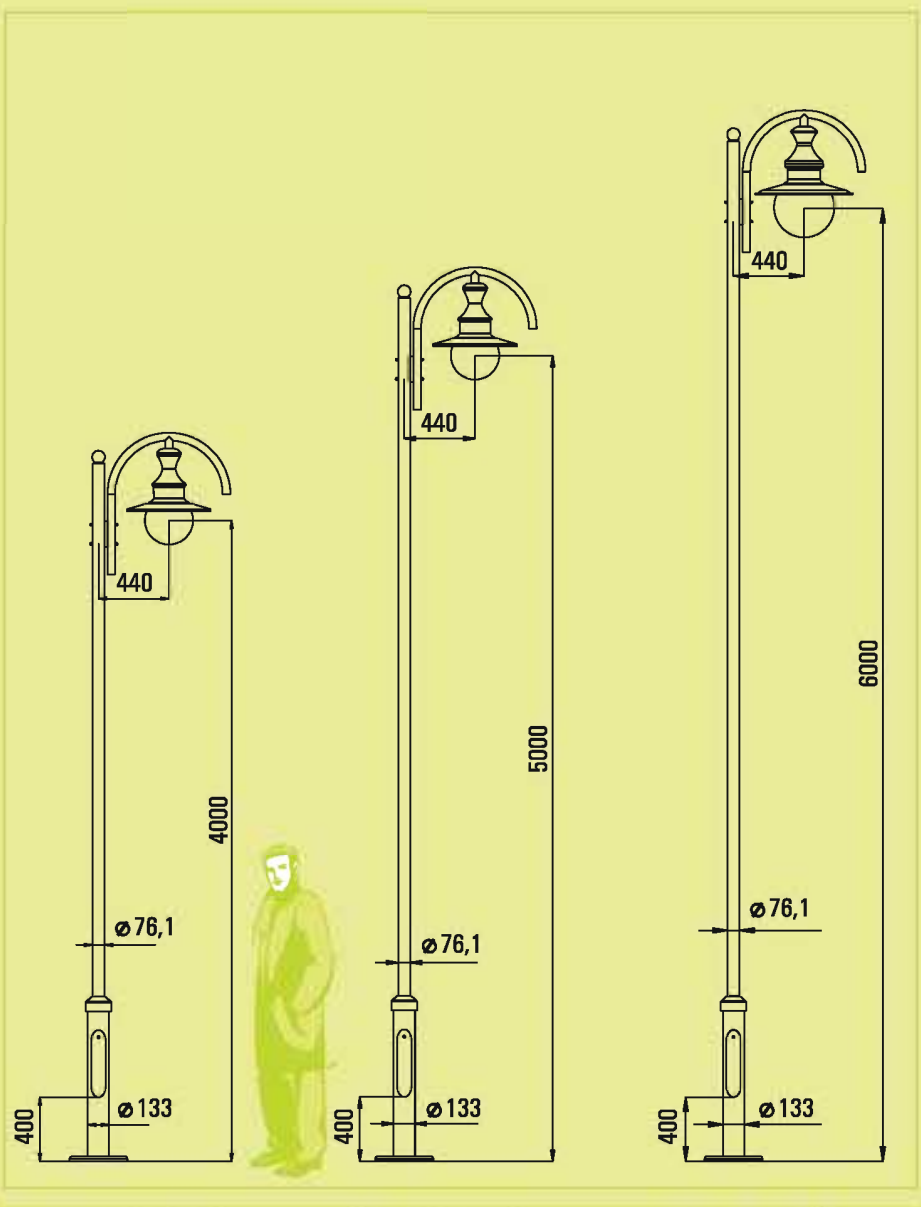

# SPB

Latarnie oświetleniowe typu

Lighting lanterns type

**SPB-1/.../1/OP41**

Latarnia jednoramienna  
1-arm lantern

**SPB-1/.../2/OP41**

Latarnia dwuramienna  
2-arms lantern

**SPB-1/.../4/OP41**

Latarnia czteroramienna  
4-arms lantern

**SPB-1/4/1/OP41**

**SPB-1/5/1/OP41**

**SPB-1/6/1/OP40**