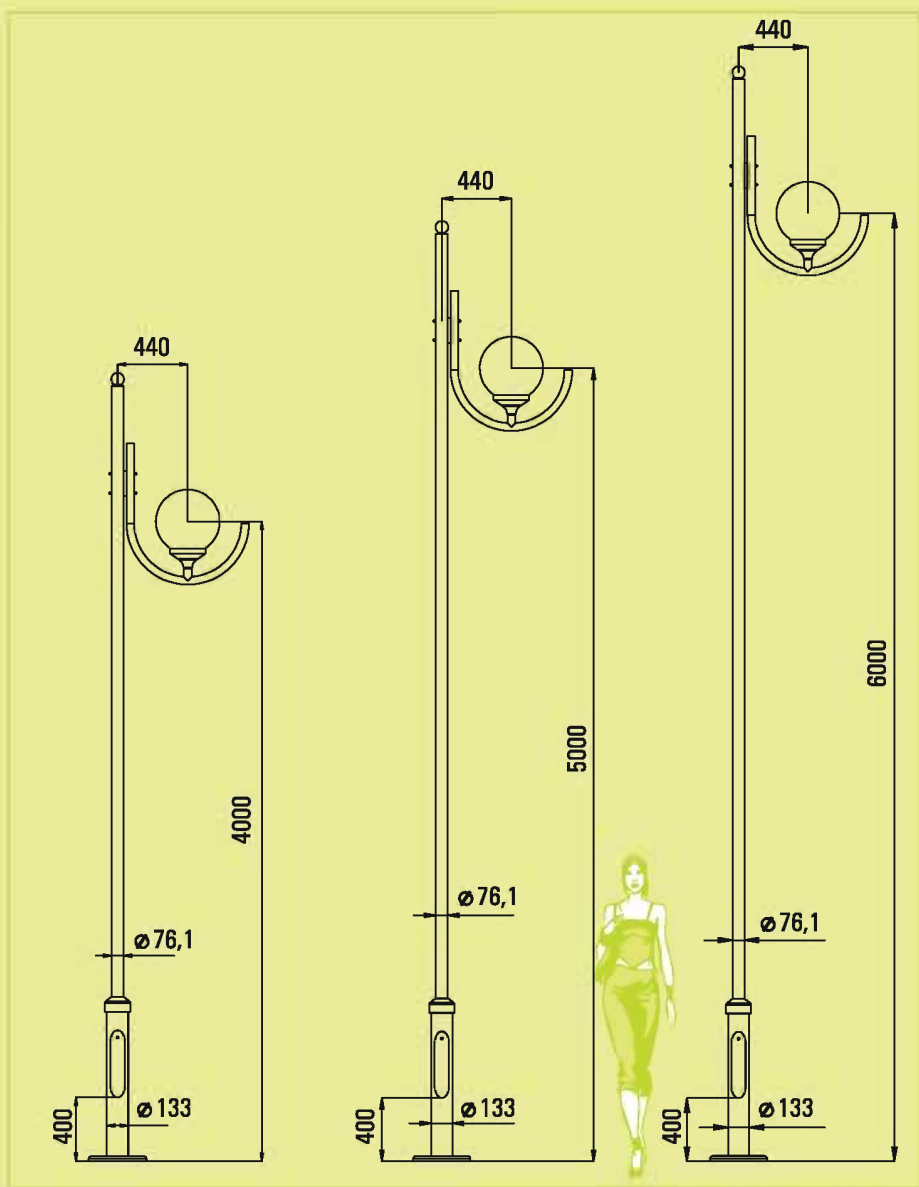

# SPB

Latarnie oświetleniowe typu

Lighting lanterns type

SPB-10/4/1/OP

SPB-10/5/1/OP

SPB-10/6/1/OP

SPB-10/.../1/OP

Latarnia jednoramienna  
1-arm lantern

SPB-10/.../2/OP

Latarnia dwuramienna  
2-arms lantern

SPB-10/.../4/OP

Latarnia czteroramienna  
4-arms lantern