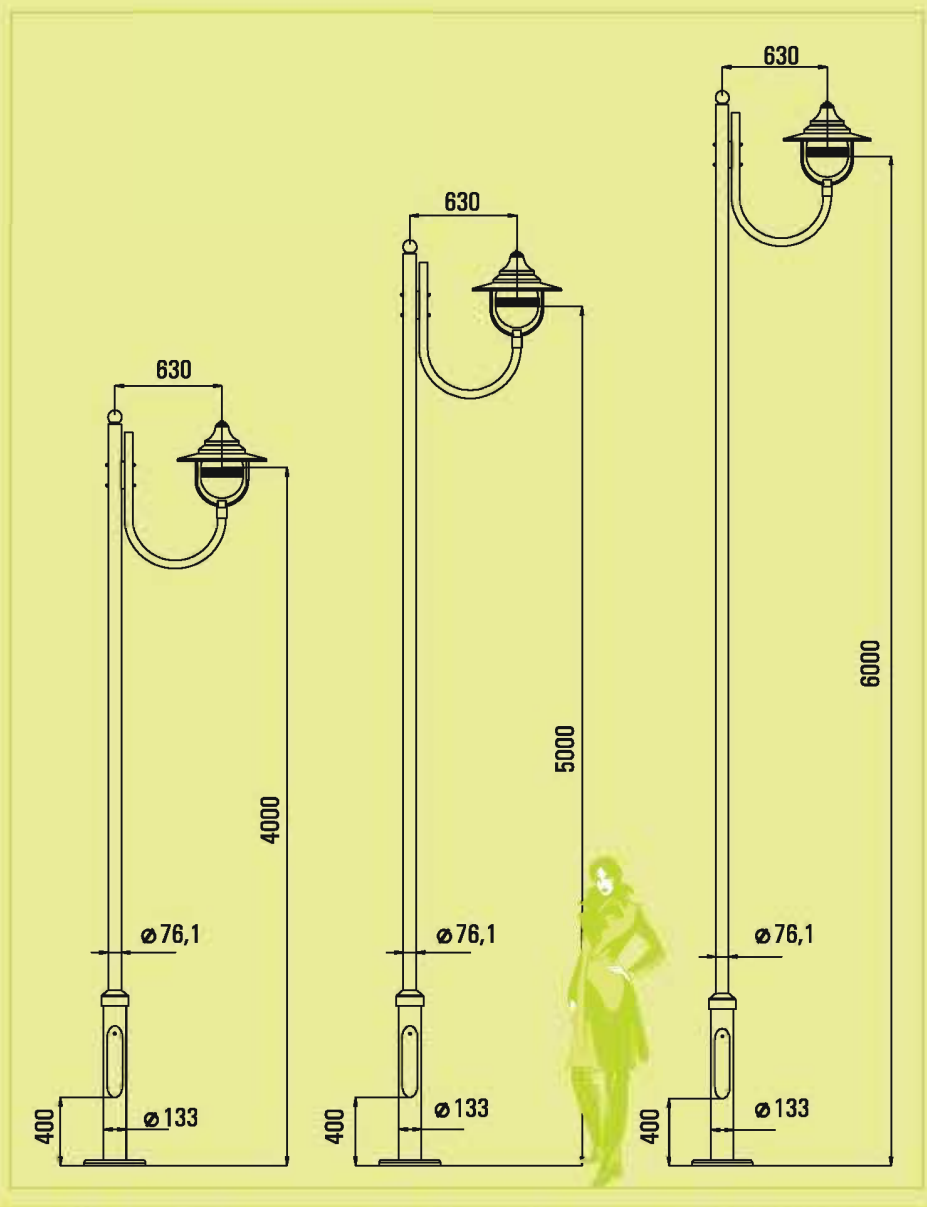

SPB

Latarnie oświetleniowe typu

Lighting lanterns type

SPB-3/.../1/OP71

Latarnia jednoramienna
1-arm lantern

SPB-3/.../2/OP71

Latarnia dwuramienna
2-arms lantern

SPB-3/.../4/OP71

Latarnia czteroramienna
4-arms lantern

SPB-3/4/1/OP71

SPB-3/5/1/OP71

SPB-3/6/1/OP71