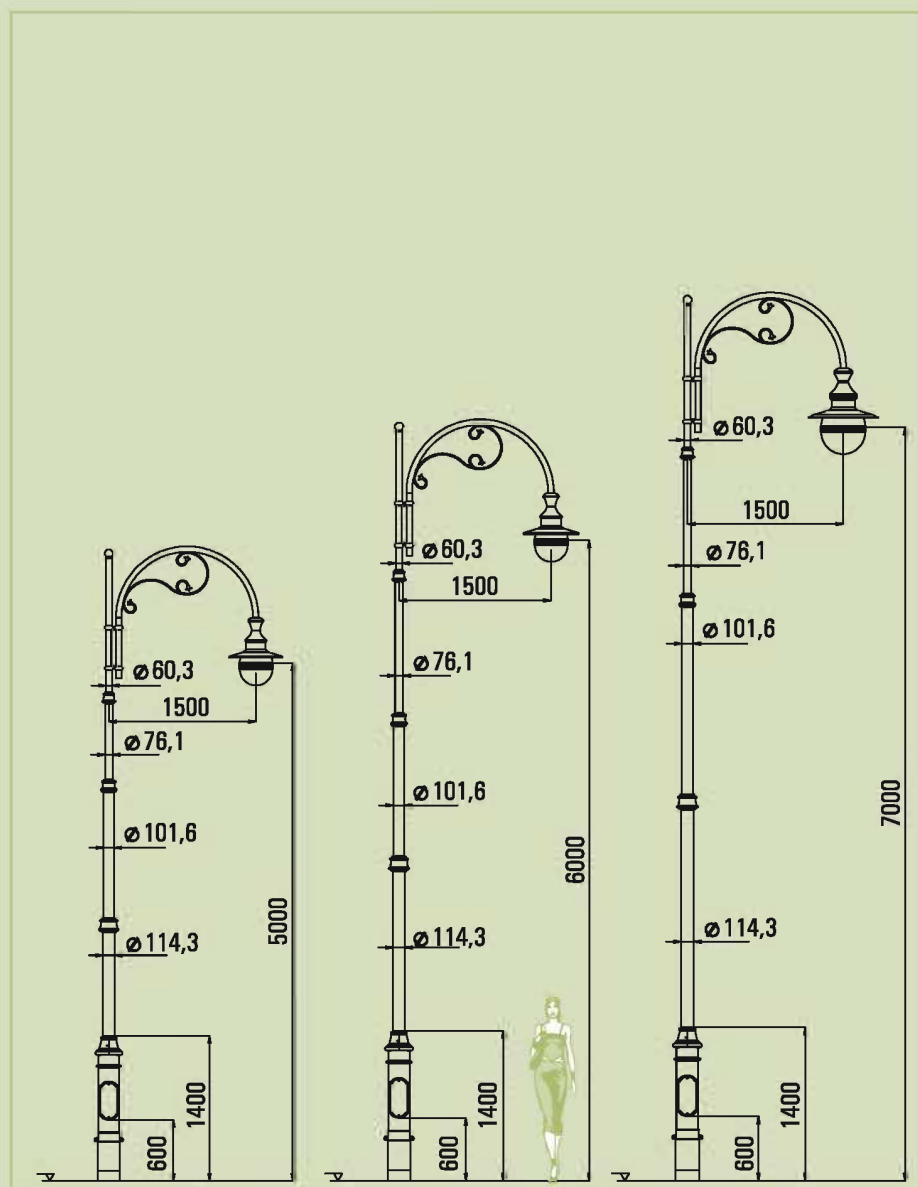

Latarnie oświetleniowe typu

Lighting lanterns type

SPC-3/.../1/OP42

Latarnia jednoramienna
1-arm lantern

SPC-3/.../2/OP42

Latarnia dwuramienna
2-arms lantern

SPC-3/.../4/OP42

Latarnia czteroramienna
4-arms lantern

SPC-3/5/1/OP42

SPC-3/6/1/OP42

SPC-3/7/1/OP43