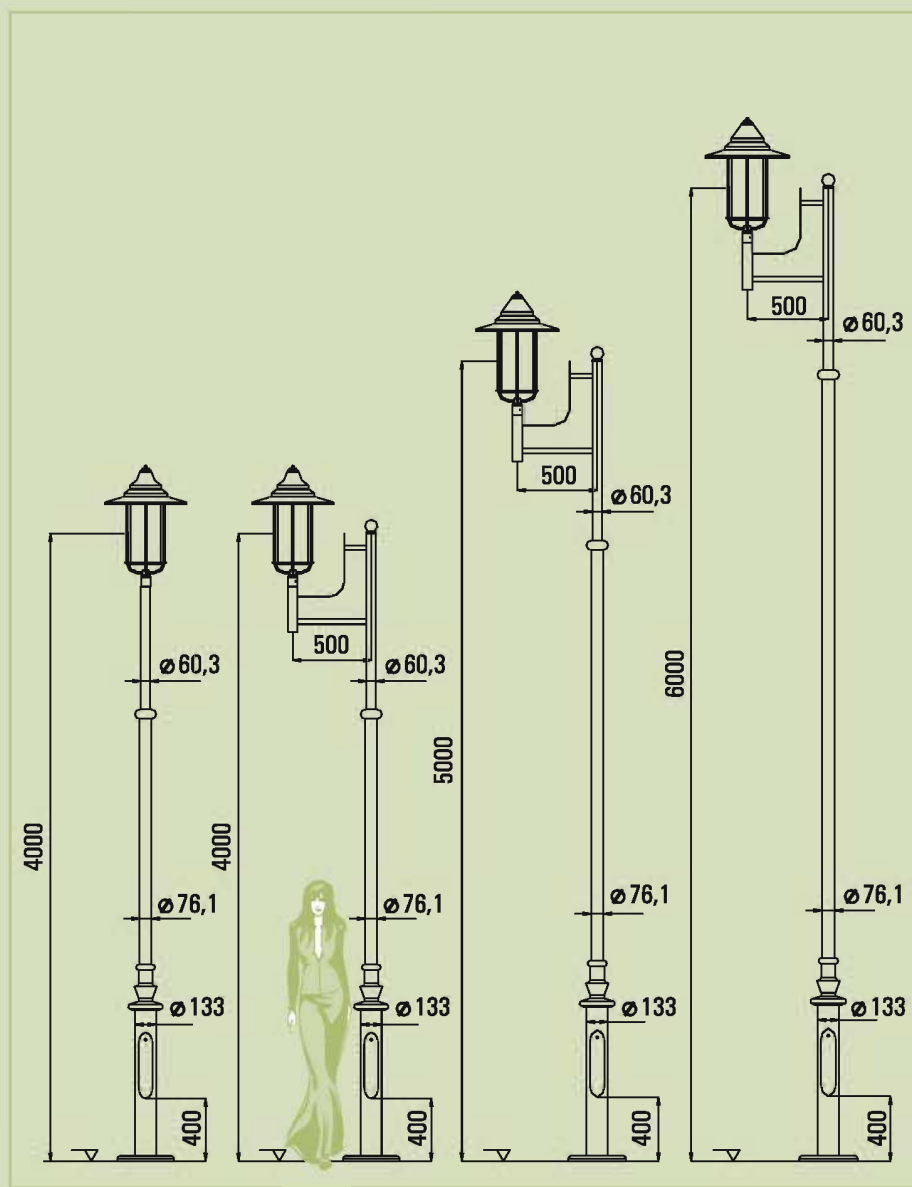

# SPC

Latarnie oświetleniowe typu

Lighting lanterns type

SPC-7/.../1/OP50

Latarnia jednoramienna  
1-arm lantern

SPC-7/.../2/OP50

Latarnia dwuramienna  
2-arms lantern

SPC-7/.../4/OP50

Latarnia czteroramienna  
4-arms lantern

SPC-7/4/1/OP50

SPC-7/4/1/OP50

SPC-7/5/1/OP50

SPC-7/6/1/OP50