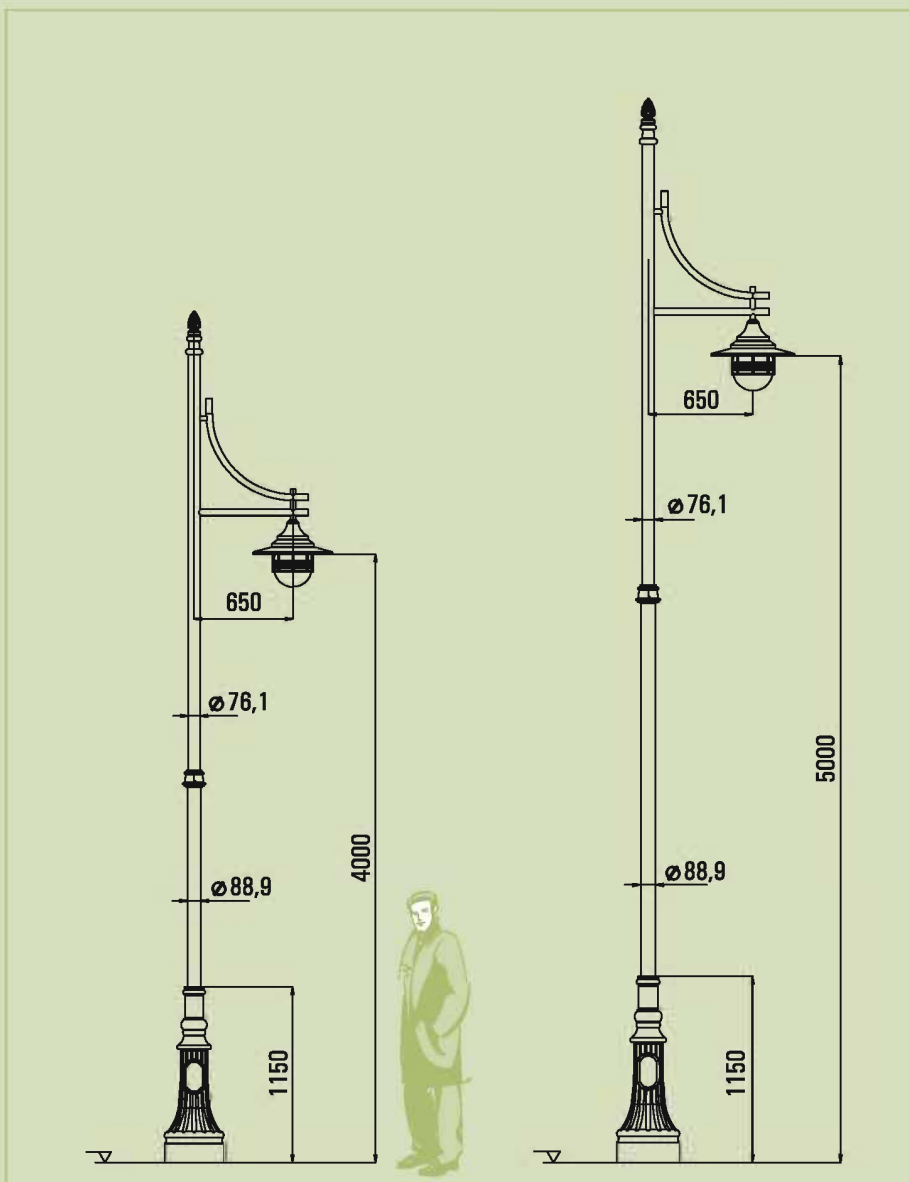

Latarnie oświetleniowe typu

SPC

Lighting lanterns type

SPC-8/4/1/OP70

SPC-8/5/1/OP70

SPC-8/.../1/OP70

Latarnia jednoramienna
1-arm lantern

SPC-8/.../2/OP70

Latarnia dwuramienna
2-arms lantern

SPC-8/.../4/OP70

Latarnia czteroramienna
4-arms lantern