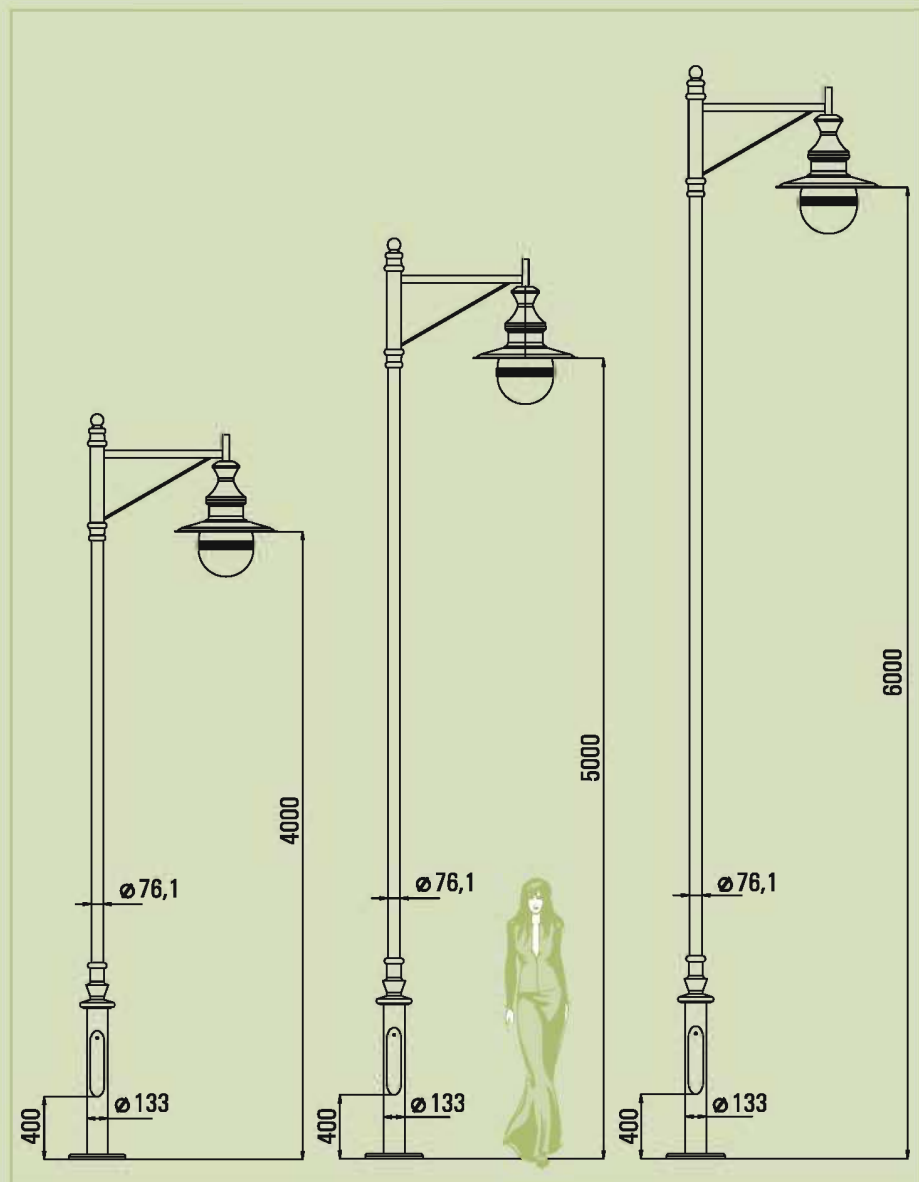

**SPC**

Latarnie oświetleniowe typu

Lighting lanterns type

**SPC-9/.../1/OP42**

Latarnia jednoramienna  
1-arm lantern

**SPC-9/.../2/OP42**

Latarnia dwuramienna  
2-arms lantern

**SPC-9/.../4/OP42**

Latarnia czteroramienna  
4-arms lantern

**SPC-9/4/1/OP42**

**SPC-9/5/1/OP42**

**SPC-9/6/1/OP42**